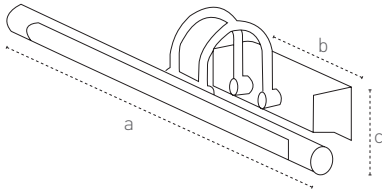

Indoor Appliques İç Mekan Aplikler Da Vinci G2

Technical Drawing

Teknik Çizim

Mechanical Specifications

Mekanik Özellikler

Body	Gövde	Aluminium	Alüminyum
IP Rating	IP Sınıfı	IP40	
IK Rating	IK Gövde Sınıfı	IK05	
Fire Protection	Alev Koruması	-	
Cable Gland	Kablo Rakor	-	
Cable	Kablo	-	
RAL Code	Ral Kodu	Chromium/Gold/Black	Krom/Gold/Siyah
Mounting Type	Montaj Tipi	Surface Mounted	Sıva Üstü