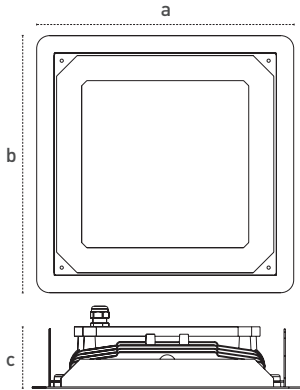

Technical Drawing
Teknik Çizim