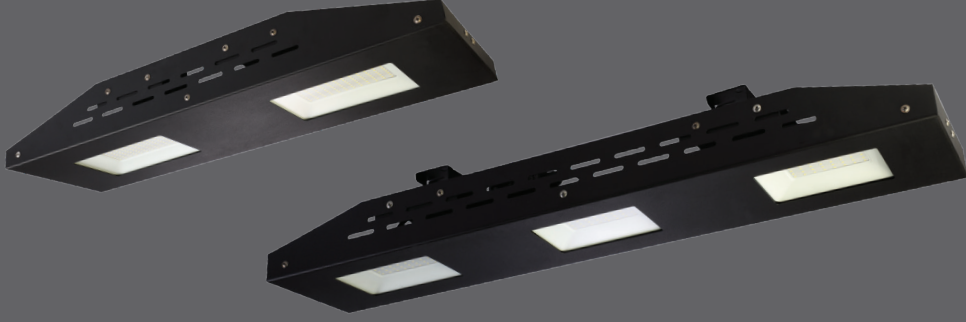

## Highbay Luminaires Yüksek Tavan Armatürleri

### Salto

Cost effective solution  
Full range 60W-300W  
IP65, dust and waterproof

Ekonomik fiyat  
Tam ürün gamı 60W-300W  
IP65, toz ve su almaz

##### Mekanik Özellikler

Body	Gövde	Aluminium	Alüminyum
IP Rating	IP Sınıfı	IP65	
IK Rating Body	IK Gövde Sınıfı	IK10	
Fire Protection	Alev Koruması	650°C	
Cable Gland	Kablo Rakor	PG9	
Cable	Kablo	3x1mm <sup>2</sup>	
RAL Code	Ral Kodu	9005	
Mounting Type	Montaj Tipi	Surface Mounted	Sıva Üstü

##### Optik Özellikler

Light Source	Işık Kaynağı	Mid Power LED	
Reflector	Reflektör	Aluminium	Alüminyum
Lens	Lens	-	
Diffuser	Difüzör	Tempered Glass	Temperli Cam
CRI		>80	
Colour Temperature	Renk Sıcaklığı	5000K	
Photobiological Risk Group	Fotobiyolojik Risk Grubu	RG1	
Beam Angle	Işık Açısı	120°	