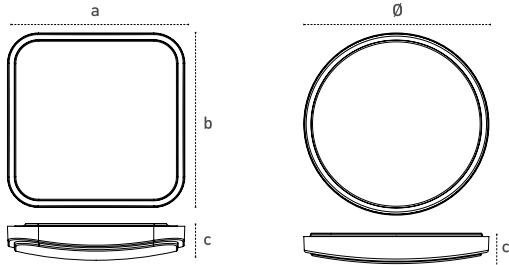

Technical Drawing

Teknik Çizim

Square / Kare

Round / Yuvarlak

Light Distribution Curve

Işık Şiddeti Dağılım Eğrisi

Code No Ürün Kodu	Tip Type	Power Güç (W)	Luminous Flux Işık Akısı (lm)	Colour Temp. Renk Sıcaklığı (K)	Efficacy Etkinlik Faktörü (lm/W)	Dimensions Boyutlar (mm) axbxc	Pcs / Pack Koli Adedi	Package Vol. Koli Hacmi (m ³)	Package Weight Koli Ağırlığı (kg)
111314	Square Kare	24	1920	6500	80	350x74x350	10	0,106	9,7
111312	Round Yuvarlak	24	1920	6500	80	350x74	10	0,106	8,7