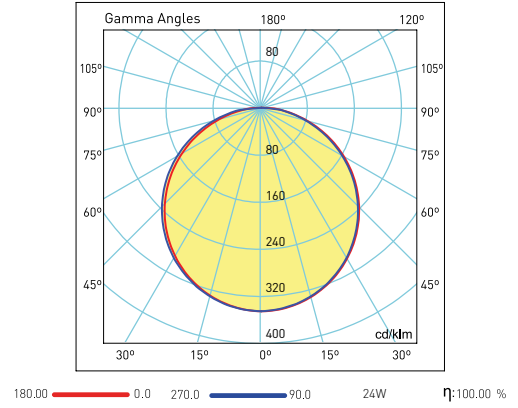

Technical Drawing

Teknik Çizim

Square / Kare

Round / Yuvarlak

Light Distribution Curve

Işık Şiddeti Dağılım Eğrisi

Code No Ürün Kodu	Tip Type	Power Güç (W)	Luminous Flux Işık Akısı (lm)	Colour Temp. Renk Sıcaklığı (K)	Efficacy Etkinlik Faktörü (lm/W)	Dimensions Boyutlar (mm) axbxc	Pcs / Pack Koli Adedi	Package Vol. Koli Hacmi (m ³)	Package Weight Koli Ağırlığı (kg)
111314	Square Kare	24	1920	6500	80	350x74x350	10	0,106	9,7
111312	Round Yuvarlak	24	1920	6500	80	350x74	10	0,106	8,7