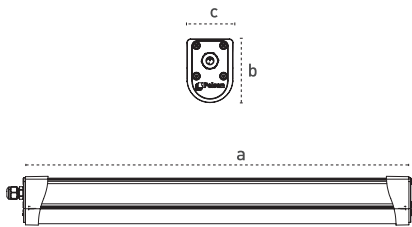

#### Mechanical Specifications Mekanik Özellikler

Body	Gövde	Aluminium	Alüminyum
IP Rating	IP Sınıfı	IP65	
IK Rating	IK Gövde Sınıfı	IK08	
Fire Protection	Alev Koruması	650°C	
Cable Gland	Kablo Rakor	PG11	
Cable	Kablo	3x1mm <sup>2</sup>	
RAL Code	Ral Kodu	7001	
Mounting Type	Montaj Tipi	Surface Mounted	Sıva Üstü

Code No Ürün Kodu	Power Güç [W]	Luminous Flux Işık Akısı (lm)	Colour Temp. Renk Sıcaklığı (K)	Efficacy Etkinlik Faktörü (lm/W)	Dimensions Boyutlar (mm) axbxc	Pcs / Pack Koli Adedi	Package Vol. Koli Hacmi (m <sup>3</sup> )	Package Weight Koli Ağırlığı (kg)
115329	18	2250	4000	125	525x64x44	12	0,02	7