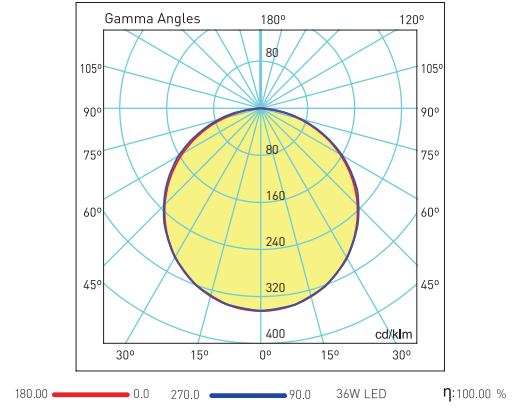

Code No Ürün Kodu	Type Tip	Power Güç (W)	Luminous Flux Işık Akısı (lm)	Colour Temp. Renk Sıcaklığı (K)	Efficacy Etkinlik Faktörü (lm/W)	Dimensions Boyutlar (mm) a x b x c	Cut Size Kesim Ölçüsü (mm)	Pcs / Pack Koli Adedi	Package Vol. Koli Hacmi (m³)	Package Weight Koli Ağırlığı (kg)
113783	White / Beyaz	12	1500	4000	125	295x295x35	270x270	4	0,012	5,2
113787	White / Beyaz	36	4788	4000	133	595x595x35	570x570	5	0,015	15

Teknik sonuçlar çalışma koşullarına bağlı olarak +-%7 toleransa sahiptir.

Technical Drawing

Teknik Çizim

Light Distribution Curve

Işık Şiddeti Dağılım Eğrisi

Drywall Aparatus

Alçıpan Aparatı

Code No Ürün Kodu	Type Tip
323795	4pcs / 4 adet (600x600)
325628	2pcs / 2 adet (300x300)