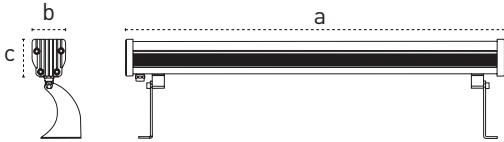

24Vac/dc Lighting Luminaires 24Vac/dc Armatürler

Trada Linear Trada Lineer

Technical Drawing

Teknik Çizim

Mechanical Specifications

Mekanik Özellikler

Body	Gövde	Aluminium	Alüminyum
IP Rating	IP Sınıfı	IP67	
IK Rating Body	IK Gövde Sınıfı	IK10	
Fire Protection	Alev Koruması	650°C	
Cable Gland	Kablo Rakor	PG7	
Cable	Kablo	2x0,75mm ²	
RAL Code	Ral Kodu	2004	
Mounting Type	Montaj Tipi	Surface Mounted	Sıva Üstü

Code No Ürün Kodu	Power Güç (W)	Luminous Flux Işık Akısı (lm)	Colour Temp. Renk Sıcaklığı (K)	Efficacy Etkinlik Faktörü (lm/W)	Dimensions Boyutlar (mm) a x b x c	Pcs / Pack Koli Adedi	Package Vol. Koli Hacmi (m ³)	Package Weight Koli Ağırlığı (kg)
209187	8	728	6500	91	185x56x87	1	0,00009	0,46
209190	16	1600	6500	100	245x56x87	1	0,014	0,75
209193	24	2328	6500	97	495x56x87	1	0,0002	1,02