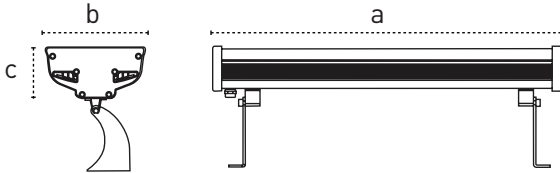

24Vac/dc Lighting Luminaires 24Vac/dc Armatürler

Trada Floodlight Trada Projektör

Technical Drawing Teknik Çizim

Mechanical Specifications Mekanik Özellikler

Body	Gövde	Aluminium	Alüminyum
IP Rating	IP Sınıfı	IP67	
IK Rating Body	IK Gövde Sınıfı	IK10	
Fire Protection	Alev Koruması	650°C	
Cable Gland	Kablo Rakor	PG7	
Cable	Kablo	2x0,75mm ²	
RAL Code	Ral Kodu	2004	
Mounting Type	Montaj Tipi	Surface Mounted	Sıva Üstü

Code No Ürün Kodu	Power Güç (W)	Luminous Flux Işık Akısı (lm)	Colour Temp. Renk Sıcaklığı (K)	Efficacy Etkinlik Faktörü (lm/W)	Dimensions Boyutlar (mm) axbxc	Pcs / Pack Koli Adedi	Package Vol. Koli Hacmi (m ³)	Package Weight Koli Ağırlığı (kg)
209183	24	2328	6500	97	205x155x100	1	0,003	1,35
209184	38	3724	6500	98	369x155x100	1	0,006	2,24