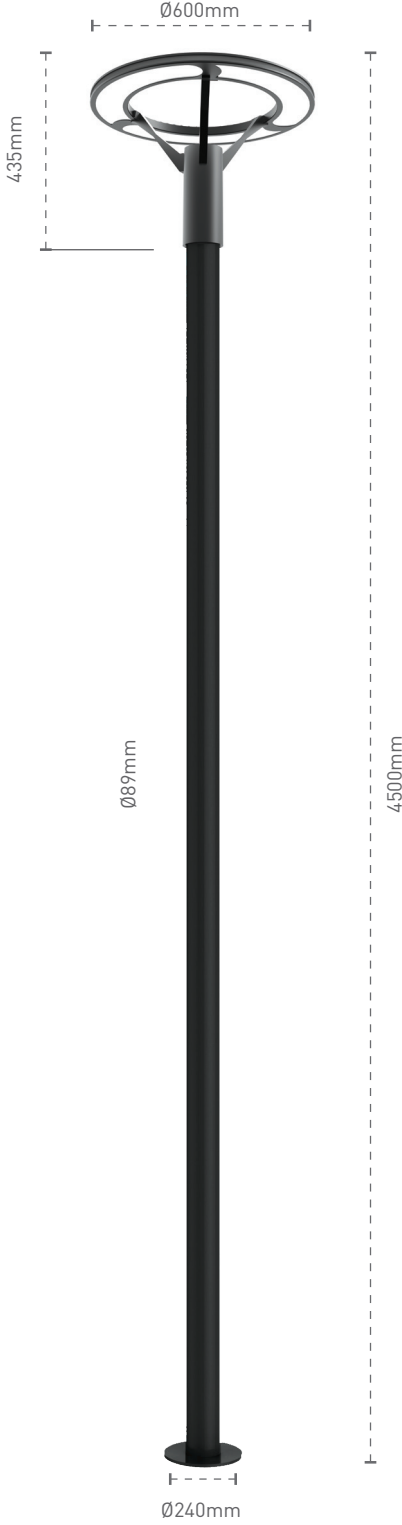

## Park and Garden Luminaires Park Bahçe Direk Armatürleri

### Troya G2

#### Mechanical Specifications Mekanik Özellikler

Body Gövde	Aluminium Alüminyum
Pole Direk	Metal
IP Rating IP Sınıfı	IP65
IK Rating Body IK Gövde Sınıfı	IK08
Fire Protection Alev Koruması	-
Cable Gland Kablo Rakor	-
Cable Kablo	2x1,5mm <sup>2</sup>
RAL Code Ral Kodu	9005 / 9006 / 7016
Mounting Type Montaj Tipi	Ground Zemin

Code No Ürün Kodu	Power Güç (W)	Luminous Flux Işık Akısı (lm)	Colour Temp. Renk Sıcaklığı (K)	Efficacy Etkinlik Faktörü (lm/W)	Dimensions Boyutlar (mm) axb	Pcs / Pack Koli Adedi	Package Weight Koli Ağırlığı (kg)
206776	25	1575	4000	63	600x435	1	10,26
206780	50	3150	4000	63	600x435	1	10,26
206783	75	4725	4000	63	600x435	1	10,26