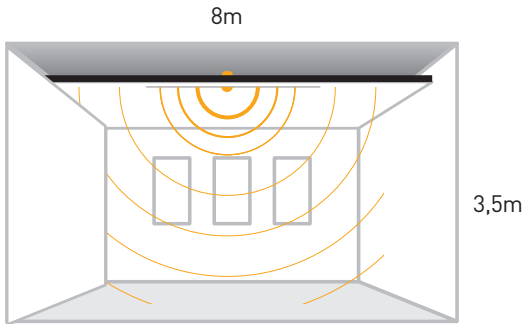

Applied luminaires: Indoor Luminaires, Industrial Luminaires
Uygulanan Armatürler: İç mekan armatürleri, Endüstriyel armatürler

Detection Area Algılama Alanı

Mounted Diagram Montaj Diyagramı

Code No Ürün Kodu	Detection Distance Algılama Mesafesi (m)	Mounting Height Montaj Yüksekliği (m)	Dimensions Boyutlar (mm) Øxh	Cut Size Kesim Ölçüsü (mm)	Pcs / Pack Koli Adedi	Package Vol. Koli Hacmi (m³)	Package Weight Koli Ağırlığı (kg)
314726	3,5	8	50x66,5x40	65	50	0,0425	7