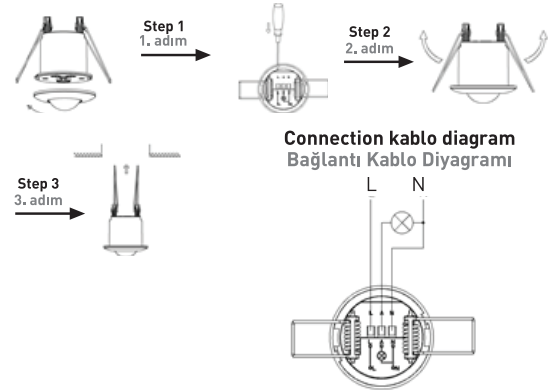

Sensors Sensörler

Recessed Mounted Sensor Sıva Altı Tavan Sensör

It has an error-free detection thanks to its digital control
Dijital kontrol sayesinde hatasız algılamaya sahiptir.

It works day and night at the "Sun" position.
SUN konumuna getirildiğinde gece ve gündüz çalışır.

Mounting brackets are supplied together with the sensor
Montaj aparatları beraberinde verilir.

Periodic maintenance is not required.
Periyodik bakım gerektirmez.

Features Özellikler

Body	Gövde	Polymer Injection	Polimer Enjeksiyon
IP Rating	IP Sınıfı	IP20	
Input Voltage	Giriş Gerilim (V)	220-240Vac	
Frequency	Frekans (Hz)	50-60Hz	
Nominal Load	Nominal Yük (W)	400W	
Detection Degree	Algılama Alanı	360°	
Time Delay	Zaman Ayarı	Min 10 sn±3 sn/sec	Max 15 dk±2 dk/min
Time Button	Time Butonu	-	
Lux Button	Lux Butonu	-	
Sun Mood	Sun Modu	✓	
Moon Mood	Moon Modu	✓	

Applied luminaires: Indoor Luminaires, Industrial Luminaires
Uygulanan Armatürler: İç mekan armatürleri, Endüstriyel armatürler

Detection Area Algılama Alanı

Mounted Diagram Montaj Diyagramı

Code No Ürün Kodu	Detection Distance Algılama Mesafesi (m)	Mounting Height Montaj Yüksekliği (m)	Dimensions Boyutlar (mm) Øxh	Cut Size Kesim Ölçüsü (mm)	Pcs / Pack Koli Adedi	Package Vol. Koli Hacmi (m³)	Package Weight Koli Ağırlığı (kg)
314726	3,5	8	50x66,5x40	65	50	0,0425	7