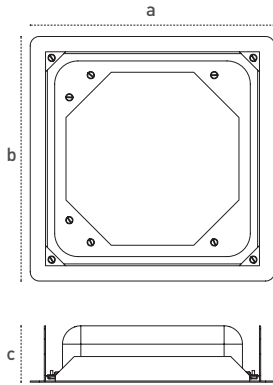

Technical Drawing
Teknik Çizim