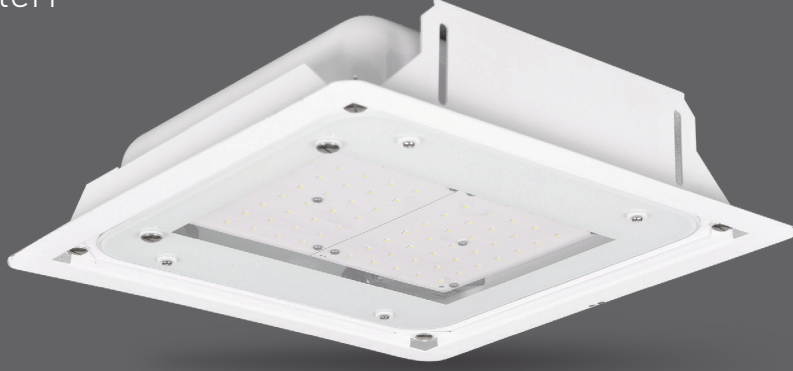

Canopy Luminaires Kanopi Armatürleri Okta

140lm/W efficacy

Lens option

ENEC certified driver

140lm/W etkinlik faktörü

Lens opsiyonu

ENEC belgeli driver

Mechanical Specifications

Mekanik Özellikler

Body	Gövde	Aluminium	Alüminyum
IP Rating	IP Sınıfı	IP65	
IK Rating	IK Gövde Sınıfı	IK08	
Fire Protection	Alev Koruması	-	
Cable Gland	Kablo Rakor	PG11	
Cable	Kablo	3x1mm ²	
RAL Code	Ral Kodu	9016	
Mounting Type	Montaj Tipi	Recessed Mounted	Sıva Altı

Optical Specifications

Optik Özellikler

Light Source	Işık Kaynağı	Power LED	
Reflector	Reflektör	-	
Lens	Lens	-	
Diffuser	Difüzör	Tempered Glass	Temperli Cam
CRI		>70	
Colour Temperature	Renk Sıcaklığı	3000K / 4000K / 6500K	
Photobiological Risk Group	Fotobiyolojik Risk Grubu	RG1	
Beam Angle	Işık Açısı	160°	