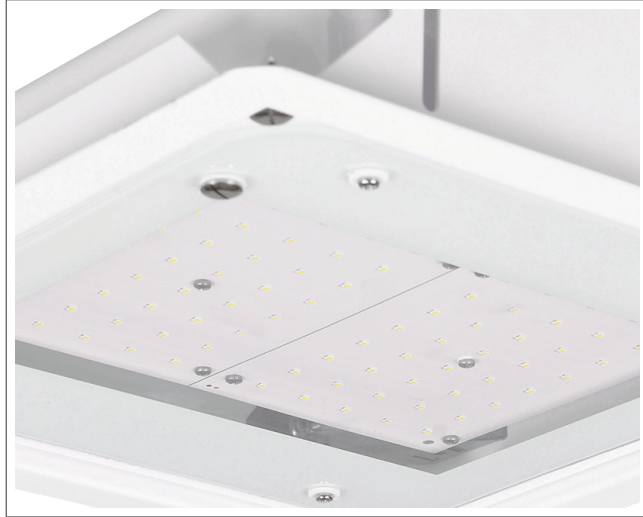

Canopy Luminaires Kanopi Armatürleri Okta

140lm/W efficacy

Lens option

ENEC certified driver

140lm/W etkinlik faktörü

Lens opsiyonu

ENEC belgeli driver

Mechanical Specifications

Mekanik Özellikler

Body	Gövde	Aluminium	Alüminyum
IP Rating	IP Sınıfı	IP65	
IK Rating	IK Gövde Sınıfı	IK08	
Fire Protection	Alev Koruması	-	
Cable Gland	Kablo Rakor	PG11	
Cable	Kablo	3x1mm ²	
RAL Code	Ral Kodu	9016	
Mounting Type	Montaj Tipi	Recessed Mounted	Sıva Altı