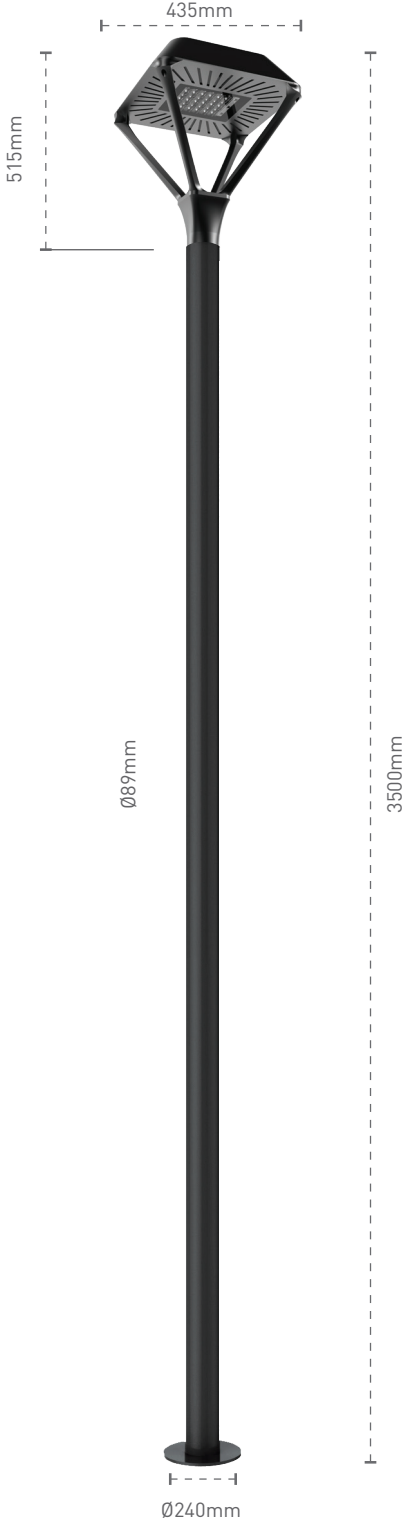

## Park and Garden Luminaires Park Bahçe Direk Armatürleri

#### Mechanical Specifications Mekanik Özellikler

Body Gövde	Aluminium Alüminyum
Pole Direk	Metal
IP Rating IP Sınıfı	IP54
IK Rating Body IK Gövde Sınıfı	IK08
Fire Protection Alev Koruması	-
Cable Gland Kablo Rakor	-
Cable Kablo	2x1,5mm <sup>2</sup>
RAL Code Ral Kodu	9005 / 9006 / 7016
Mounting Type Montaj Tipi	Ground Zemin

#### Optical Specifications Optik Özellikler

Light Source Işık Kaynağı	High Power LED
Reflector Reflektör	-
Lens Lens	PMMA
Diffuser Difüzör	Tempered Glass Temperli Cam
CRI	>70
Colour Temperature Renk Sıcaklığı	3000K / 4000K / 6500K
Photobiological Risk Group Fotobiyolojik Risk Grubu	RG1
Beam Angle Işık Açısı	Asymmetric Asimetrik / 90°

Code No Ürün Kodu	Power Güç (W)	Luminous Flux Işık Akısı (lm)	Colour Temp. Renk Sıcaklığı (K)	Efficacy Etkinlik Faktörü (lm/W)	Dimensions Boyutlar (mm) axbxc	Pcs / Pack Koli Adedi	Package Weight Koli Ağırlığı (kg)
206786	25	2250	4000	90	435x435x515	1	8,1
206789	50	4500	4000	90	435x435x515	1	8,1
206792	75	6750	4000	90	435x435x515	1	8,1