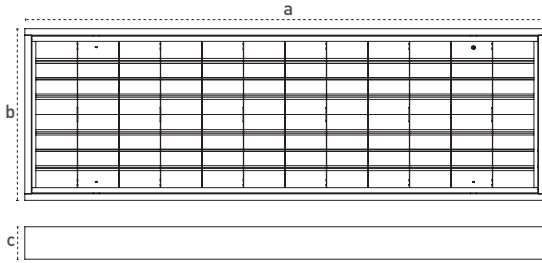

Technical Drawing

Teknik Çizim