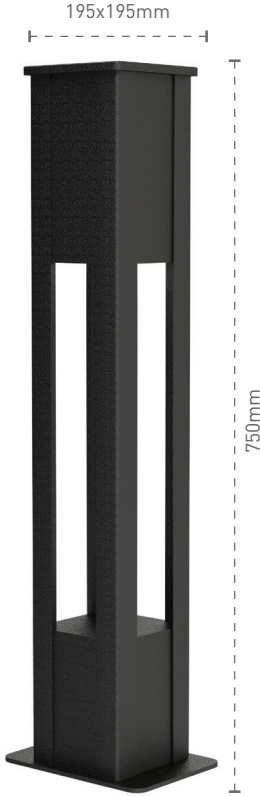

## Garden Luminaires Çimen Armatürleri Alinda

### Mechanical Specifications Mekanik Özellikler

Body	Gövde	Aluminium Alüminyum
IP Rating	IP Sınıfı	IP54
IK Rating	IK Gövde Sınıfı	IK08
Fire Protection	Alev Koruması	650°C
Cable Gland	Kablo Rakor	-
Cable	Kablo	-
RAL Code	Ral Kodu	9005 / 9006 / 7043
Mounting Type	Montaj Tipi	Ground Zemin

### Optical Specifications Optik Özellikler

Light Source	Işık Kaynağı	Power LED
Reflector	Reflektör	-
Lens	Lens	-
Diffuser	Difüzör	PMMA
CRI		>70
Colour Temperature	Renk Sıcaklığı	3000K / 4000K / 6500K
Photobiological Risk Group	Fotobiyolojik Risk Grubu	RG1
Beam Angle	Işık Açısı	-

Code No Ürün Kodu	Power Güç (W)	Luminous Flux Işık Akısı (lm)	Colour Temp. Renk Sıcaklığı (K)	Efficacy Etkinlik Faktörü (lm/W)	Dimensions Boyutlar (mm) axbxc	Pcs / Pack Koli Adedi	Package Weight Koli Ağırlığı (kg)
108859	18	2052	4000	114	750x195x200x150	1	3,5