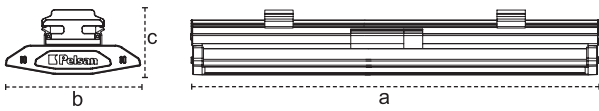

Code No Ürün Kodu	Power Güç (W)	Luminous Flux Işık Akısı (lm)	Colour Temp. Renk Sıcaklığı (K)	Efficacy Etkinlik Faktörü (lm/W)	Dimensions Boyutlar (mm) axbxc	Pcs / Pack Koli Adedi	Package Vol. Koli Hacmi (m ³)	Package Weight Koli Ağırlığı (kg)
113238	35	4020	6500	115	1210x140x67	4	0,073	15
113240	35	4200	6500	120	1510x140x67	4	0,09	18

Product codes can change by the kelvins, dimensions, or options. Please get in contact with the sales team.

Technical values has tolerance +-%7 by the operating conditions.

Ürün kodları kelvin, boyut ve opsiyonlar için değişebilir. Lütfen satış ekibi ile iletişime geçiniz.
Teknik sonuçlar çalışma koşullarına bağlı olarak +-%7 toleransa sahiptir.

Technical Drawing

Teknik Çizim

Light Distribution Curve

Işık Şiddeti Dağılım Eğrisi