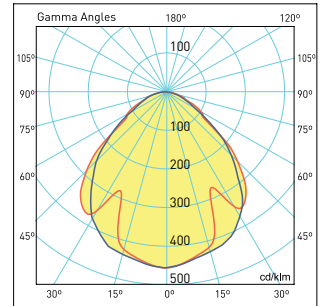

Technical Drawing

Teknik Çizim

Highbay Luminaire Busbar Assembly Set

Yüksek Tavan Busbar Askı Takımı

Code No Ürün Kodu	Dimensions Boyutlar (mm) axb
316387	150x69

Light Distribution Curve

Işık Şiddeti Dağılım Eğrisi

30°

60°

90°

Asimetrik

Visit our website for latest product informations and documents.
Güncel ürün bilgi ve belgeleri için web sitemizi ziyaret ediniz.