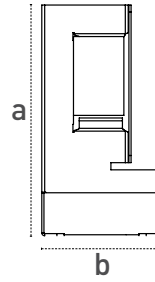

Technical Drawing

Teknik Çizim

Highbay Luminaire Busbar Assembly Set

Yüksek Tavan Busbar Askı Takımı

Code No Ürün Kodu	Dimensions Boyutlar (mm) axb
316387	150x69

Light Distribution Curve

Işık Şiddeti Dağılım Eğrisi