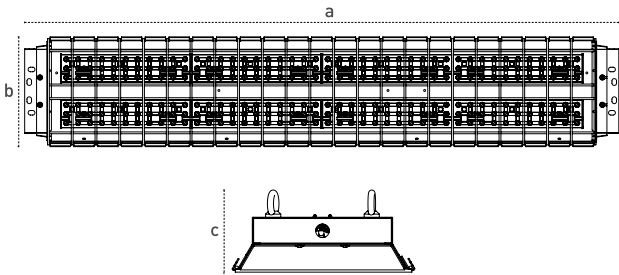

Highbay Luminaire Busbar Assembly Set

Yüksek Tavan Busbar Askı Takımı

Code No Ürün Kodu	Dimensions Boyutlar (mm) axb
316387	150x69