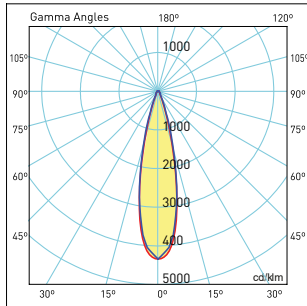

Technical Drawing

Teknik Çizim

Highbay Luminaire Busbar Assembly Set

Yüksek Tavan Busbar Askı Takımı

Code No Ürün Kodu	Dimensions Boyutlar (mm) axb
316387	150x69

Light Distribution Curve

Işık Şiddeti Dağılım Eğrisi

30°

60°

90°

Asimetrik

Visit our website for latest product informations and documents.
Güncel ürün bilgi ve belgeleri için web sitemizi ziyaret ediniz.