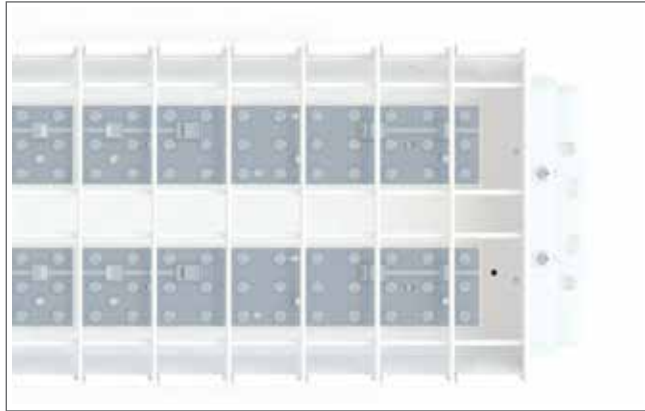

Highbay Luminaires Yüksek Tavan Armatürleri Neta

Neta, especially for professional sport fields
IK10, High impact resistance
30°/60°/90°/asymmetric lens
Anti-glare design, UGR<19
Flicker free
CRI>90 option
Casambi option

Profesyonel spor salonları için, Neta
 IK10, Yüksek darbe dayanımı
 30°/60°/90°/asimetrik lens
 Kamaşma önleyici optik tasarım, UGR<19
 Flicker free
 CRI>90 opsiyonu
 Casambi opsiyonu

Code No Ürün Kodu	Type Tip	Power Güç (W)	Luminous Flux Işık Akısı (lm)	Colour Temp. Renk Sıcaklığı (K)	Efficacy Etkinlik Faktörü (lm/W)	Dimensions Boyutlar (mm) axbxc	Pcs / Pack Koli Adedi	Package Vol. Koli Hacmi (m ³)	Package Weight Koli Ağırlığı (kg)
110684	90°	100	15000	6500	150	1300x240x75	1	0,24	7,3
110685	90°	150	21750	6500	145	1300x240x75	1	0,24	7,3
110686	90°	200	28400	6500	142	1300x240x75	1	0,24	7,3