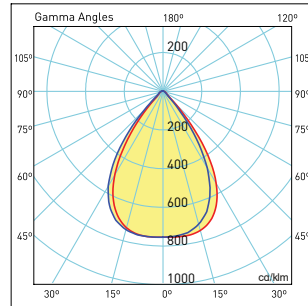

Technical Drawing

Teknik Çizim

Highbay Luminaire Busbar Assembly Set

Yüksek Tavan Busbar Askı Takımı

Code No Ürün Kodu	Dimensions Boyutlar (mm) axb
316387	150x69

Light Distribution Curve

Işık Şiddeti Dağılım Eğrisi

30°

60°

90°

Asimetrik

Visit our website for latest product informations and documents.
Güncel ürün bilgi ve belgeleri için web sitemizi ziyaret ediniz.