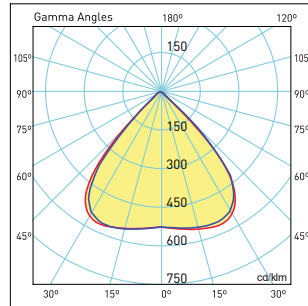

Technical Drawing

Teknik Çizim

Highbay Luminaire Busbar Assembly Set

Yüksek Tavan Busbar Askı Takımı

Code No Ürün Kodu	Dimensions Boyutlar (mm) axb
316387	150x69

Light Distribution Curve

Işık Şiddeti Dağılım Eğrisi

30°

60°

90°

Asimetrik

Visit our website for latest product informations and documents.
Güncel ürün bilgi ve belgeleri için web sitemizi ziyaret ediniz.