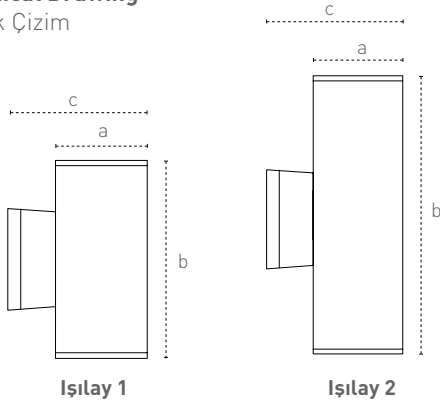

Outdoor Appliques Dış Mekan Aplikler Işılay 1 / Işılay 2

Technical Drawing Teknik Çizim

Mechanical Specifications Mekanik Özellikler

Body	Gövde	Aluminium	Alüminyum
IP Rating	IP Sınıfı	IP54	
IK Rating	IK Gövde Sınıfı	-	
Fire Protection	Alev Koruması	-	
Cable Gland	Kablo Rakor	-	
Cable	Kablo	-	
RAL Code	Ral Kodu	9005 / 9006 / 7043	
Mounting Type	Montaj Tipi	Surface Mounted	
		Sıva Üstü	

Code No Ürün Kodu	Lampholder Duy	Luminous Flux Işık Akısı (lm)	Colour Temp. Renk Sıcaklığı (K)	Efficacy Etkinlik Faktörü (lm/W)	Dimensions Boyutlar (mm) axbxc	Pcs / Pack Koli Adedi	Package Vol. Koli Hacmi (m³)	Package Weight Koli Ağırlığı (kg)
110742	1xE27	-	-	-	120x180x195	6	0,04	7,5
110743	2xE27	-	-	-	120x300x195	6	0,06	14