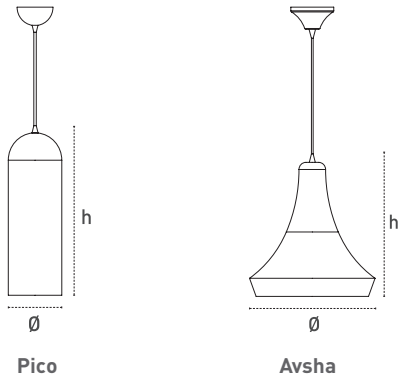

Options

Opsiyonlar

DALI		-
1-10V		-
Step DIM		-
1hour Emergency Kit	1 Saat Acil Kit	-
3hour Emergency Kit	3 Saat Acil Kit	-
Electrical Protection	Elektriksel Sınıf	-
Microwave Sensor	Radar Sensör	-
RAL Code	RAL Kodu	✓

Technical Drawing

Teknik Çizim

Code No Ürün Kodu	Type Tip	Base Duy	Luminous Flux Işık Akısı (lm)	Colour Temp. Renk Sıcaklığı (K)	Efficacy Etkinlik Faktörü (lm/W)	Dimensions Boyutlar (mm) Øxh	Pcs / Pack Koli Adedi	Package Vol. Koli Hacmi (m ³)	Package Weight Koli Ağırlığı (kg)
103773	Avsha Black / Siyah	E27	-	-	-	290x300	4	0,142	3,6
103774	Avsha Grey/Gri	E27	-	-	-	290x300	4	0,142	3,6
103782	Pico Black /Siyah	E27	-	-	-	150x450	4	0,044	3,4
103781	Pico White / Beyaz	E27	-	-	-	150x450	4	0,148	3,4