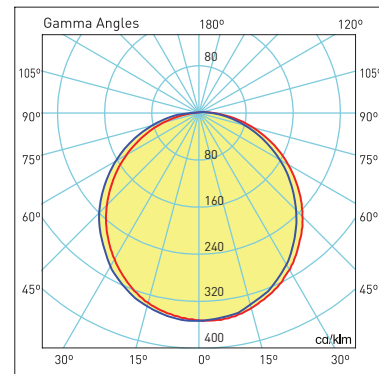

Light Distribution Curve
Işık Şiddeti Dağılım Eğrisi

Visit our website for latest product informations and documents.
Güncel ürün bilgi ve belgeleri için web sitemizi ziyaret ediniz.