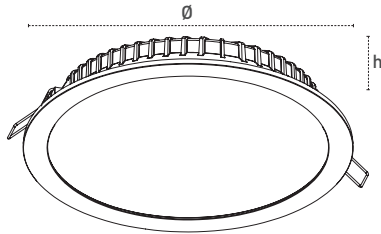

Technical Drawing
Teknik Çizim