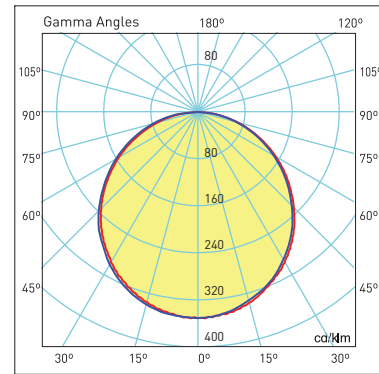

Light Distribution Curve
Işık Şiddeti Dağılım Eğrisi

Visit our website for latest product informations and documents.
Güncel ürün bilgi ve belgeleri için web sitemizi ziyaret ediniz.