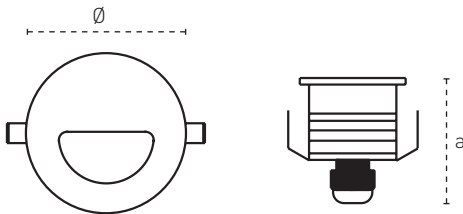

Recessed Wall Luminaires Duvar Gömme Armatürleri Oscaled

Technical Drawing Teknik Çizim

Mechanical Specifications Mekanik Özellikler

Body	Gövde	Sheet / Sac
		Aluminium Frame / Alüminyum Çerçeve
IP Rating	IP Sınıfı	IP65
IK Rating	IK Gövde Sınıfı	IK05
Fire Protection	Alev Koruması	650°C
Cable Gland	Kablo Rakor	-
Cable	Kablo	-
RAL Code	Ral Kodu	9005
Mounting Type	Montaj Tipi	Recessed Mounted / Sıva Altı

Optical Specifications Optik Özellikler

Light Source	Işık Kaynağı	SMD
Reflector	Reflektör	-
Lens	Lens	-
Diffuser	Difüzör	Opal
CRI		>80
Colour Temperature	Renk Sıcaklığı	4000K
Photobiological Risk Group	Fotobiyolojik Risk Grubu	RG1
Beam Angle	Işık Açısı	160°

Code No Ürün Kodu	Power Güç (W)	Luminous Flux Işık Akısı (lm)	Colour Temp. Renk Sıcaklığı (K)	Efficacy Etkinlik Faktörü (lm/W)	Dimensions Boyutlar (mm) Øxa	Cut Size Kesim Ölçüsü (mm)	Pcs / Pack Koli Adedi	Package Vol. Koli Hacmi (m³)	Package Weight Koli Ağırlığı (kg)
206013	3	300	4000	100	59x60	60	1	0,035	0,3