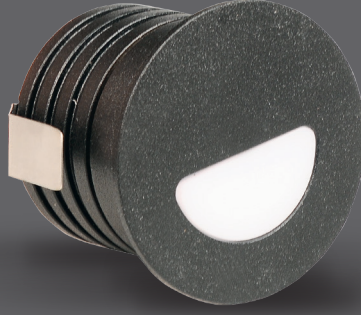

Recessed Wall Luminaires Duvar Gömme Armatürleri Oscaled

Technical Drawing Teknik Çizim

Mechanical Specifications Mekanik Özellikler

Body	Gövde	Sheet / Sac
		Aluminium Frame / Alüminyum Çerçeve
IP Rating	IP Sınıfı	IP65
IK Rating	IK Gövde Sınıfı	IK05
Fire Protection	Alev Koruması	650°C
Cable Gland	Kablo Rakor	-
Cable	Kablo	-
RAL Code	Ral Kodu	9005
Mounting Type	Montaj Tipi	Recessed Mounted / Sıva Altı

Optical Specifications Optik Özellikler

Light Source	Işık Kaynağı	SMD
Reflector	Reflektör	-
Lens	Lens	-
Diffuser	Difüzör	Opal
CRI		>80
Colour Temperature	Renk Sıcaklığı	4000K
Photobiological Risk Group	Fotobiyolojik Risk Grubu	RG1
Beam Angle	Işık Açısı	160°