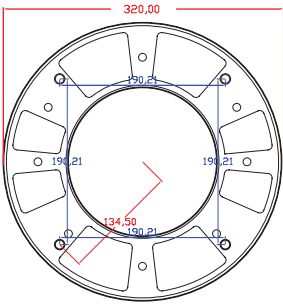

Park and Garden Luminaires Park Bahçe Direk Armatürleri Milas

Mechanical Specifications Mekanik Özellikler

Body Gövde	Aluminium Alüminyum
Pole Direk	Metal
IP Rating IP Sınıfı	IP54
IK Rating Body IK Gövde Sınıfı	IK08
Fire Protection Alev Koruması	650°C
Cable Gland Kablo Rakor	-
Cable Kablo	-
RAL Code Ral Kodu	9005-9006-7043
Mounting Type Montaj Tipi	Ground Zemin

Code No Ürün Kodu	Power Güç (W)	Luminous Flux Işık Akısı (lm)	Colour Temp. Renk Sıcaklığı (K)	Efficacy Etkinlik Faktörü (lm/W)	Dimensions Boyutlar (mm) axbxc	Pcs / Pack Koli Adedi	Package Weight Koli Ağırlığı (kg)
108500	100	2000	4000	20	2500x120x220	1	48

Product codes can change by the kelvins, dimensions, or options. Please get in contact with the sales team.

Technical values has tolerance +- %7 by the operating conditions.

Ürün kodları kelvin, boyut ve opsiyonlar için değişebilir. Lütfen satış ekibi ile iletişime geçiniz.

Teknik sonuçlar çalışma koşullarına bağlı olarak +- %7 toleransa sahiptir.

Technical Drawing
Teknik Çizim

Visit our website for latest product informations and documents.
Güncel ürün bilgi ve belgeleri için web sitemizi ziyaret ediniz.