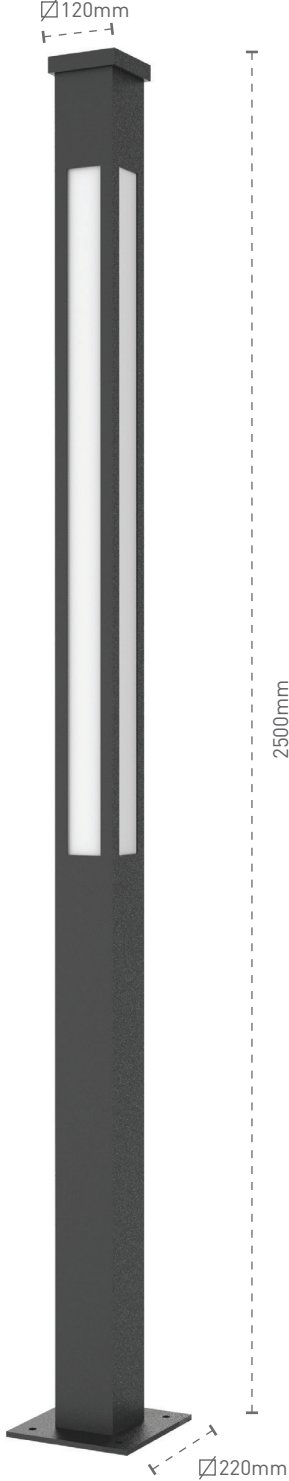

Park and Garden Luminaires Park Bahçe Direk Armatürleri Milas

Mechanical Specifications Mekanik Özellikler

Body Gövde	Aluminium Alüminyum
Pole Direk	Metal
IP Rating IP Sınıfı	IP54
IK Rating Body IK Gövde Sınıfı	IK08
Fire Protection Alev Koruması	650°C
Cable Gland Kablo Rakor	-
Cable Kablo	-
RAL Code Ral Kodu	9005-9006-7043
Mounting Type Montaj Tipi	Ground Zemin

Optical Specifications Optik Özellikler

Light Source Işık Kaynağı	Mid Power LED
Reflector Reflektör	-
Lens Lens	-
Diffuser Difüzör	PMMA
CRI	>70
Colour Temperature Renk Sıcaklığı	3000K / 4000K / 6500K
Photobiological Risk Group Fotobiyolojik Risk Grubu	RG1
Beam Angle Işık Açısı	240°

Code No Ürün Kodu	Power Güç (W)	Luminous Flux Işık Akısı (lm)	Colour Temp. Renk Sıcaklığı (K)	Efficacy Etkinlik Faktörü (lm/W)	Dimensions Boyutlar (mm) axbxc	Pcs / Pack Koli Adedi	Package Weight Koli Ağırlığı (kg)
108500	100	2000	4000	20	2500x120x220	1	48