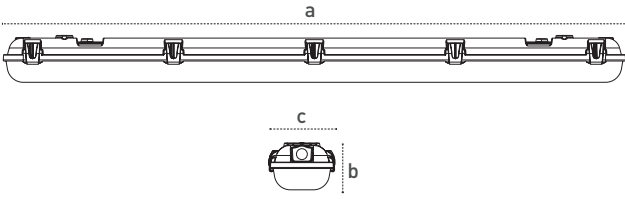

Technical Drawing
Teknik Çizim

Light Distribution Curve
Işık Şiddeti Dağılım Eğrisi

Visit our website for latest product informations and documents.
Güncel ürün bilgi ve belgeleri için web sitemizi ziyaret ediniz.