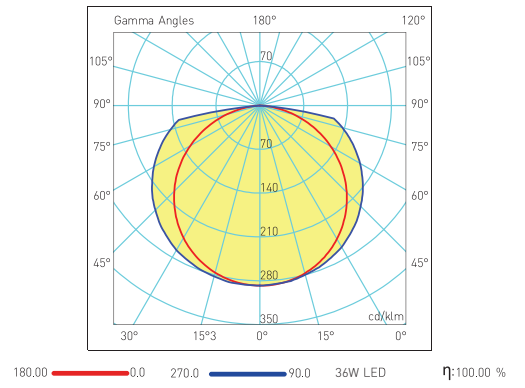

Light Distribution Curve
Işık Şiddeti Dağılım Eğrisi

Visit our website for latest product informations and documents.
Güncel ürün bilgi ve belgeleri için web sitemizi ziyaret ediniz.