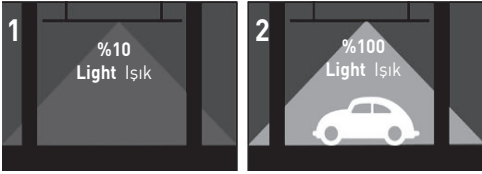

Waterproof Luminaires Etanj Armatürler Largo Car Park

Parking Function Otopark Fonksiyonu

Mechanical Specifications Mekanik Özellikler

Body Gövde	GRP Fiberglass
IP Rating IP Sınıfı	IP65
IK Rating Body IK Gövde Sınıfı	IK08
Fire Protection Alev Koruması	650°C
Cable Gland Kablo Rakor	-
Cable Kablo	-
RAL Code Ral Kodu	7047
Mounting Type Montaj Tipi	Cable Tray/Surface Mounted Kablo Tavası/Sıva Üstü

Optical Specifications Optik Özellikler

Light Source Işık Kaynağı	Mid Power LED
Reflector Reflektör	-
Lens Lens	-
Diffuser Difüzör	PC
CRI	>80
Colour Temperature Renk Sıcaklığı	3000K / 4000K / 6500K
Photobiological Risk Group Fotobiyolojik Risk Grubu	RG1
Beam Angle Işık Açısı	160°