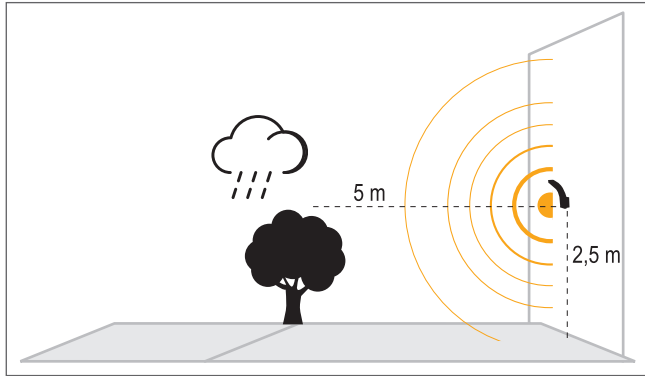

Outdoor Appliques Dış Mekan Aplikler

Mova

Code No Ürün Kodu	Sensor Sensör	RAL Code RAL Kodu
111603	-	White / Beyaz
110324	✓	Anthracite / Antrasit
109228	✓	White / Beyaz

Technical Drawing

Teknik Çizim

Code No Ürün Kodu	Power Güç (W)	Luminous Flux Işık Akısı (lm)	Colour Temp. Renk Sıcaklığı (K)	Efficacy Etkinlik Faktörü (lm/W)	Dimensions Boyutlar (mm) axb	Pcs / Pack Koli Adedi	Package Vol. Koli Hacmi (m ³)	Package Weight Koli Ağırlığı (kg)
111603	10	727	4000	72	255x185	20	0,056	10
109228	10	727	4000	72	255x185	20	0,056	10
110324	10	727	4000	72	255x185	20	0,056	10