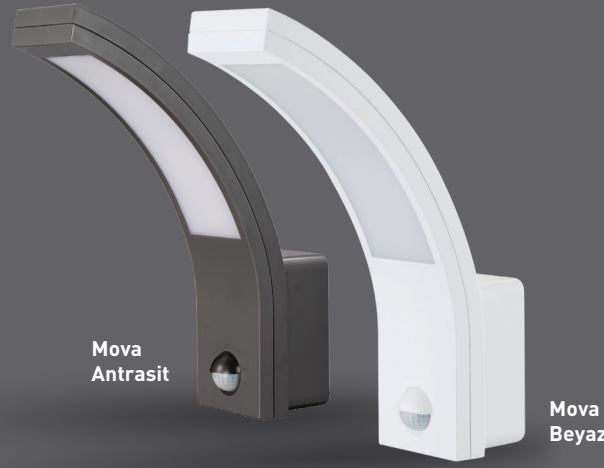

Outdoor Appliques Dış Mekan Aplikler

Mova

Code No Ürün Kodu	Sensor Sensör	RAL Code RAL Kodu
111603	-	White / Beyaz
110324	✓	Anthracite / Antrasit
109228	✓	White / Beyaz

Technical Drawing

Teknik Çizim

Code No Ürün Kodu	Power Güç (W)	Luminous Flux Işık Akısı (lm)	Colour Temp. Renk Sıcaklığı (K)	Efficacy Etkinlik Faktörü (lm/W)	Dimensions Boyutlar (mm) axb	Pcs / Pack Koli Adedi	Package Vol. Koli Hacmi (m ³)	Package Weight Koli Ağırlığı (kg)
111603	10	727	4000	72	255x185	20	0,056	10
109228	10	727	4000	72	255x185	20	0,056	10
110324	10	727	4000	72	255x185	20	0,056	10

Mechanical Specifications Mekanik Özellikler

Body Gövde	Plastic Plastik
IP Rating IP Sınıfı	IP54
IK Rating Body IK Gövde Sınıfı	-
Fire Protection Alev Koruması	-
Cable Gland Kablo Rakor	-
Cable Kablo	-
RAL Code Ral Kodu	Anthracite/White Antrasit/Beyaz
Mounting Type Montaj Tipi	Surface Mounted Sıva Üstü