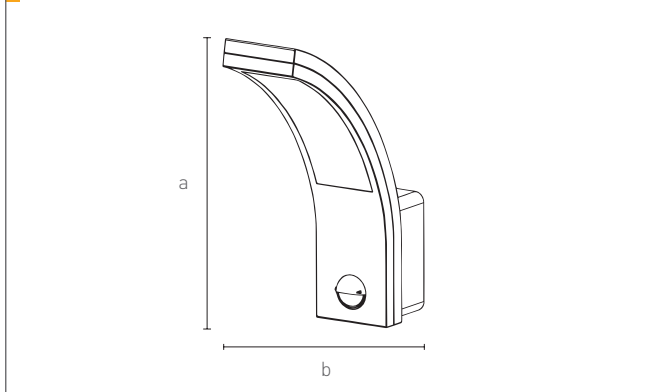

Outdoor Appliques Dış Mekan Aplikler

Mova

Code No Ürün Kodu	Sensor Sensör	RAL Code RAL Kodu
111603	-	White / Beyaz
110324	✓	Anthracite / Antrasit
109228	✓	White / Beyaz

Technical Drawing

Teknik Çizim

Code No Ürün Kodu	Power Güç (W)	Luminous Flux Işık Akısı (lm)	Colour Temp. Renk Sıcaklığı (K)	Efficacy Etkinlik Faktörü (lm/W)	Dimensions Boyutlar (mm) axb	Pcs / Pack Koli Adedi	Package Vol. Koli Hacmi (m ³)	Package Weight Koli Ağırlığı (kg)
111603	10	727	4000	72	255x185	20	0,056	10
109228	10	727	4000	72	255x185	20	0,056	10
110324	10	727	4000	72	255x185	20	0,056	10

Mechanical Specifications Mekanik Özellikler

Body Gövde	Plastic Plastik
IP Rating IP Sınıfı	IP54
IK Rating Body IK Gövde Sınıfı	-
Fire Protection Alev Koruması	-
Cable Gland Kablo Rakor	-
Cable Kablo	-
RAL Code Ral Kodu	Anthracite/White Antrasit/Beyaz
Mounting Type Montaj Tipi	Surface Mounted Sıva Üstü