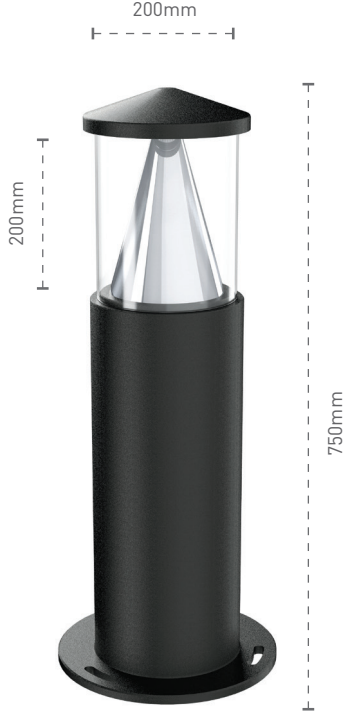

Garden Luminaires Çimen Armatürleri Luzon

Mechanical Specifications Mekanik Özellikler

Body Gövde	Aluminium Alüminyum
IP Rating IP Sınıfı	IP54
IK Rating Body IK Gövde Sınıfı	IK08
Fire Protection Alev Koruması	650°C
Cable Gland Kablo Rakor	-
Cable Kablo	-
RAL Code Ral Kodu	9005 / 9006 / 7043
Mounting Type Montaj Tipi	Ground Zemin

Optical Specifications Optik Özellikler

Light Source Işık Kaynağı	Mid Power LED
Reflector Reflektör	Aluminium Alüminyum
Lens Lens	-
Diffuser Difüzör	PMMA
CRI	>70
Colour Temperature Renk Sıcaklığı	3000K / 4000K / 6500K
Photobiological Risk Group Fotobiyolojik Risk Grubu	RG1
Beam Angle Işık Açısı	-

Code No Ürün Kodu	Power Güç (W)	Luminous Flux Işık Akısı (lm)	Colour Temp. Renk Sıcaklığı (K)	Efficacy Etkinlik Faktörü (lm/W)	Dimensions Boyutlar (mm) axbxc	Pcs / Pack Koli Adedi	Package Weight Koli Ağırlığı (kg)
109027	20	2000	4000	100	750x200x200	1	7,98