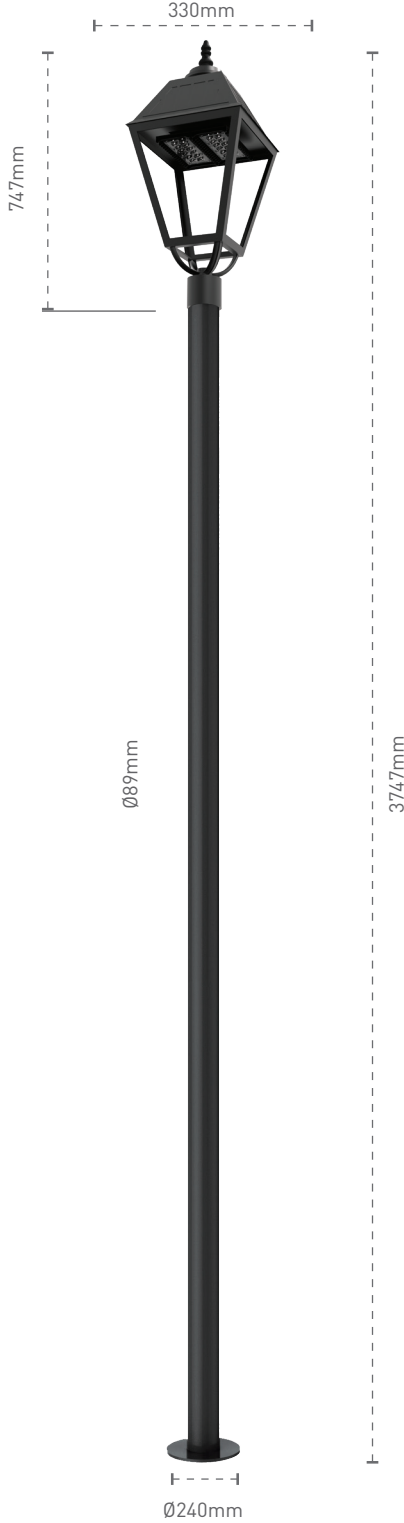

### Karya

#### Mechanical Specifications Mekanik Özellikler

Body Gövde	Aluminium Alüminyum
Pole Direk	Metal
IP Rating IP Sınıfı	IP65
IK Rating Body IK Gövde Sınıfı	IK08
Fire Protection Alev Koruması	-
Cable Gland Kablo Rakor	-
Cable Kablo	2x1,5mm <sup>2</sup>
RAL Code Ral Kodu	9005 / 9006 / 7016
Mounting Type Montaj Tipi	Ground Zemin

#### Optical Specifications Optik Özellikler

Light Source Işık Kaynağı	High Power LED
Reflector Reflektör	-
Lens Lens	PMMA
Diffuser Difüzör	Tempered Glass Temperli Cam
CRI	>70
Colour Temperature Renk Sıcaklığı	3000K / 4000K / 6500K
Photobiological Risk Group Fotobiyolojik Risk Grubu	RG1
Beam Angle Işık Açısı	90° / Asymmetric Asimetric

Code No Ürün Kodu	Power Güç (W)	Luminous Flux Işık Akısı (lm)	Colour Temp. Renk Sıcaklığı (K)	Efficacy Etkinlik Faktörü (lm/W)	Dimensions Boyutlar (mm) axbxc	Pcs / Pack Koli Adedi	Package Weight Koli Ağırlığı (kg)
206804	25	2800	4000	112	330x330x747	1	7,37
206807	50	5450	4000	109	330x330x747	1	7,37
206810	75	7875	4000	105	330x330x747	1	7,37