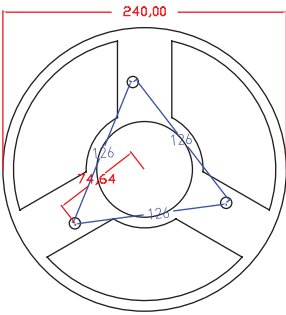

Technical Drawing
Teknik Çizim

Visit our website for latest product informations and documents.
Güncel ürün bilgi ve belgeleri için web sitemizi ziyaret ediniz.