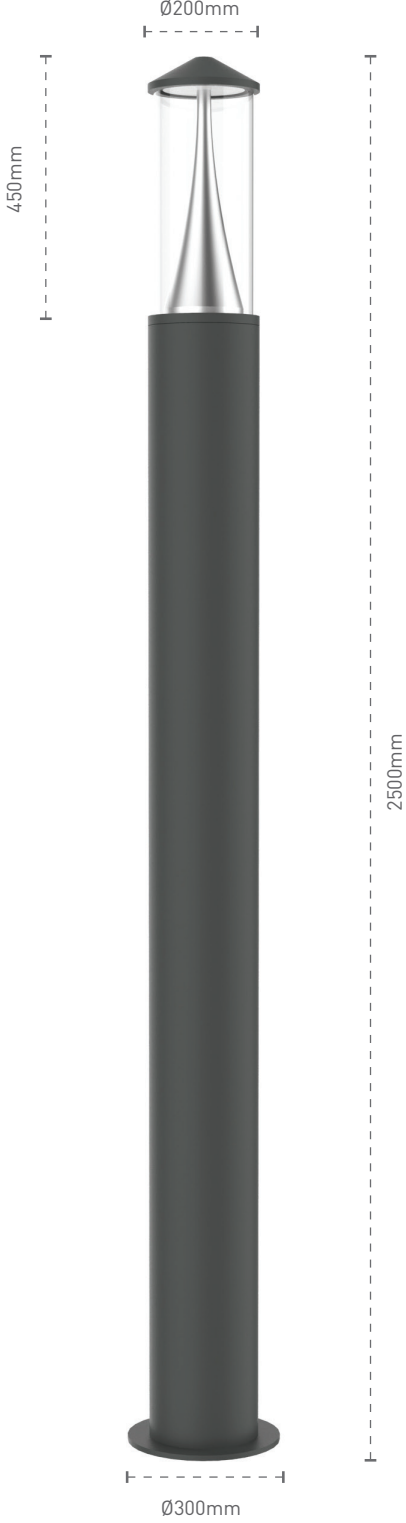

Park and Garden Luminaires Park Bahçe Direk Armatürleri

Luzon

Mechanical Specifications Mekanik Özellikler

Body Gövde	Aluminium Alüminyum
Pole Direk	Aluminium Alüminyum
IP Rating IP Sınıfı	IP54
IK Rating Body IK Gövde Sınıfı	IK08
Fire Protection Alev Koruması	650°C
Cable Gland Kablo Rakor	-
Cable Kablo	-
RAL Code Ral Kodu	9005-9006-7043
Mounting Type Montaj Tipi	Ground Zemin

Optical Specifications Optik Özellikler

Light Source Işık Kaynağı	Mid Power LED
Reflector Reflektör	Aluminium Alüminyum
Lens Lens	-
Diffuser Difüzör	PMMA
CRI	>70
Colour Temperature Renk Sıcaklığı	3000K / 4000K / 6500K
Photobiological Risk Group Fotobiyolojik Risk Grubu	RG1
Beam Angle Işık Açısı	-

Code No Ürün Kodu	Power Güç (W)	Luminous Flux Işık Akısı (lm)	Colour Temp. Renk Sıcaklığı (K)	Efficacy Etkinlik Faktörü (lm/W)	Dimensions Boyutlar (mm) axbxc	Pcs / Pack Koli Adedi	Package Weight Koli Ağırlığı (kg)
109736	40	4000	4000	100	2500x450x200	1	22