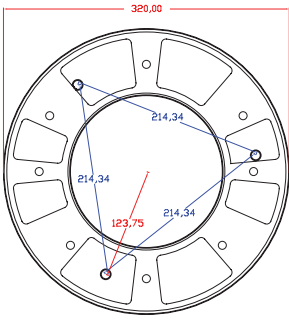

Technical Drawing
Teknik Çizim

Visit our website for latest product informations and documents.
Güncel ürün bilgi ve belgeleri için web sitemizi ziyaret ediniz.