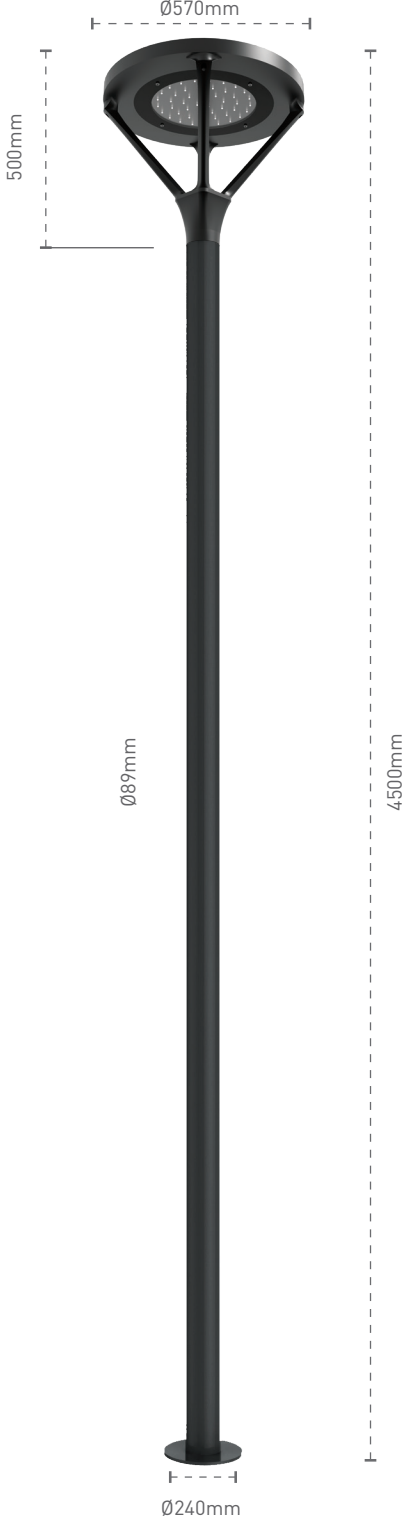

Park and Garden Luminaires Park Bahçe Direk Armatürleri

Sardes

Mechanical Specifications Mekanik Özellikler

| | |
|--------------------------------|----------------------|
| Body Gövde | Aluminium Alüminyum |
| Pole Direk | Metal |
| IP Rating IP Sınıfı | IP65 |
| IK Rating Body IK Gövde Sınıfı | IK08 |
| Fire Protection Alev Koruması | - |
| Cable Gland Kablo Rakor | - |
| Cable Kablo | 2x1,5mm ² |
| RAL Code Ral Kodu | 9005 / 9006 / 7016 |
| Mounting Type Montaj Tipi | Ground Zemin |

Optical Specifications Optik Özellikler

| | |
|---|-----------------------------|
| Light Source Işık Kaynağı | High Power LED |
| Reflector Reflektör | - |
| Lens Lens | - |
| Diffuser Difüzör | Tempered Glass Temperli Cam |
| CRI | >70 |
| Colour Temperature Renk Sıcaklığı | 3000K / 4000K / 6500K |
| Photobiological Risk Group Fotobiyolojik Risk Grubu | RG1 |
| Beam Angle Işık Açısı | Symmetric Simetrik |

| Code No Ürün Kodu | Power Güç (W) | Luminous Flux Işık Akısı (lm) | Colour Temp. Renk Sıcaklığı (K) | Efficacy Etkinlik Faktörü (lm/W) | Dimensions Boyutlar (mm) axb | Pcs / Pack Koli Adedi | Package Weight Koli Ağırlığı (kg) |
|----------------------|---------------------|-------------------------------------|---------------------------------------|--|------------------------------------|--------------------------|---|
| 206795 | 25 | 2625 | 4000 | 105 | 570x500 | 1 | 8,7 |
| 206798 | 50 | 5100 | 4000 | 102 | 570x500 | 1 | 8,7 |
| 206801 | 75 | 7350 | 4000 | 98 | 570x500 | 1 | 8,7 |