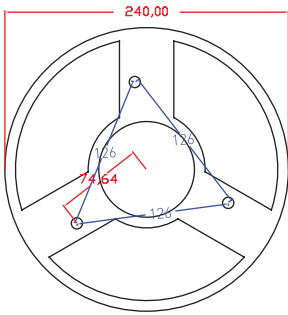

Technical Drawing
Teknik Çizim

Visit our website for latest product informations and documents.
Güncel ürün bilgi ve belgeleri için web sitemizi ziyaret ediniz.