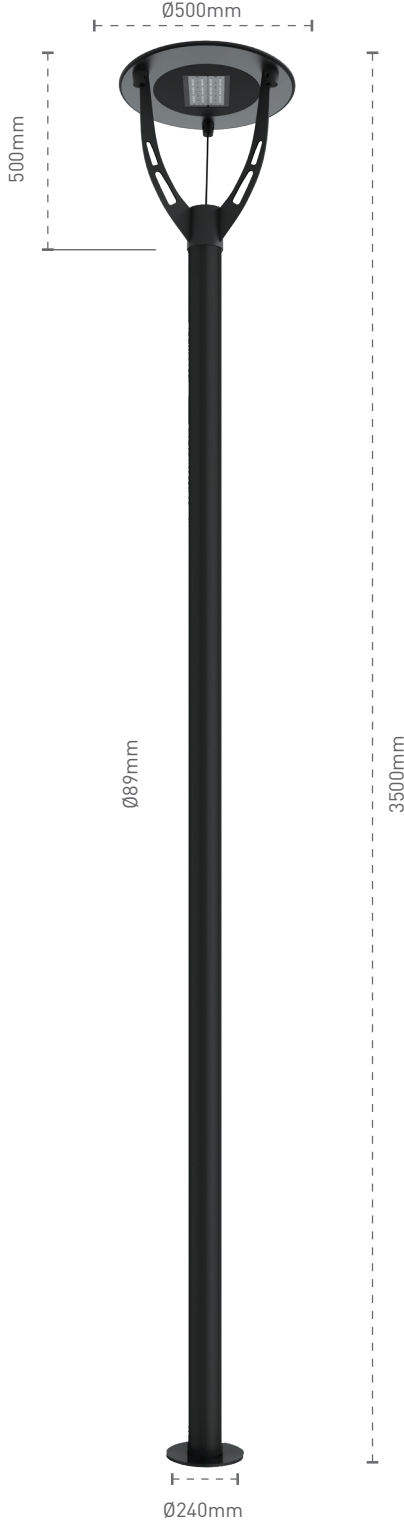

Park and Garden Luminaires Park Bahçe Direk Armatürleri

Parion

Mechanical Specifications Mekanik Özellikler

Body Gövde	Aluminium Alüminyum
Pole Direk	Metal
IP Rating IP Sınıfı	IP65
IK Rating Body IK Gövde Sınıfı	IK08
Fire Protection Alev Koruması	-
Cable Gland Kablo Rakor	-
Cable Kablo	2x1,5mm ²
RAL Code Ral Kodu	9005 / 9006 / 7016
Mounting Type Montaj Tipi	Ground Zemin

Optical Specifications Optik Özellikler

Light Source Işık Kaynağı	High Power LED
Reflector Reflektör	-
Lens Lens	-
Diffuser Difüzör	Tempered Glass Temperli Cam
CRI	>70
Colour Temperature Renk Sıcaklığı	3000K / 4000K / 6500K
Photobiological Risk Group Fotobiyolojik Risk Grubu	RG1
Beam Angle Işık Açısı	Symmetric Simetrik

Code No Ürün Kodu	Power Güç (W)	Luminous Flux Işık Akısı (lm)	Colour Temp. Renk Sıcaklığı (K)	Efficacy Etkinlik Faktörü (lm/W)	Dimensions Boyutlar (mm) axb	Pcs / Pack Koli Adedi	Package Weight Koli Ağırlığı (kg)
206813	25	2575	4000	103	500x500	1	8,07
206816	50	5150	4000	103	500x500	1	8,07
206819	75	7725	4000	103	500x500	1	8,07