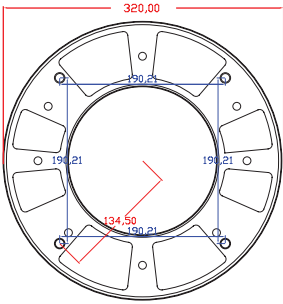

Park and Garden Luminaires Park Bahçe Direk Armatürleri Olimpos R

Mechanical Specifications Mekanik Özellikler

Body Gövde	Aluminium Alüminyum
Pole Direk	Aluminium Alüminyum
IP Rating IP Sınıfı	IP65
IK Rating Body IK Gövde Sınıfı	IK10
Fire Protection Alev Koruması	650°C
Cable Gland Kablo Rakor	PG11
Cable Kablo	3x1mm ²
RAL Code Ral Kodu	9005-9006-7043
Mounting Type Montaj Tipi	Ground Zemin

Code No Ürün Kodu	Power Güç (W)	Luminous Flux Işık Akısı (lm)	Colour Temp. Renk Sıcaklığı (K)	Efficacy Etkinlik Faktörü (lm/W)	Dimensions Boyutlar (mm) axbxc	Pcs / Pack Koli Adedi	Package Weight Koli Ağırlığı (kg)
107509	50	5850	4000	117	4500X220	1	62
108846	75	8775	4000	117	4500X220	1	63
109009	100	11700	4000	117	4500X220	1	67

Product codes can change by the kelvins, dimensions, or options. Please get in contact with the sales team.

Technical values has tolerance +/-%7 by the operating conditions.

Ürün kodları kelvin, boyut ve opsiyonlar için değişebilir. Lütfen satış ekibi ile iletişime geçiniz.

Teknik sonuçlar çalışma koşullarına bağlı olarak +/-%7 toleransa sahiptir.

All your lighting needs in one adress.
Tüm aydınlatma ihtiyaçlarınız için tek adres.

Technical Drawing

Teknik Çizim

Light Distribution Curve