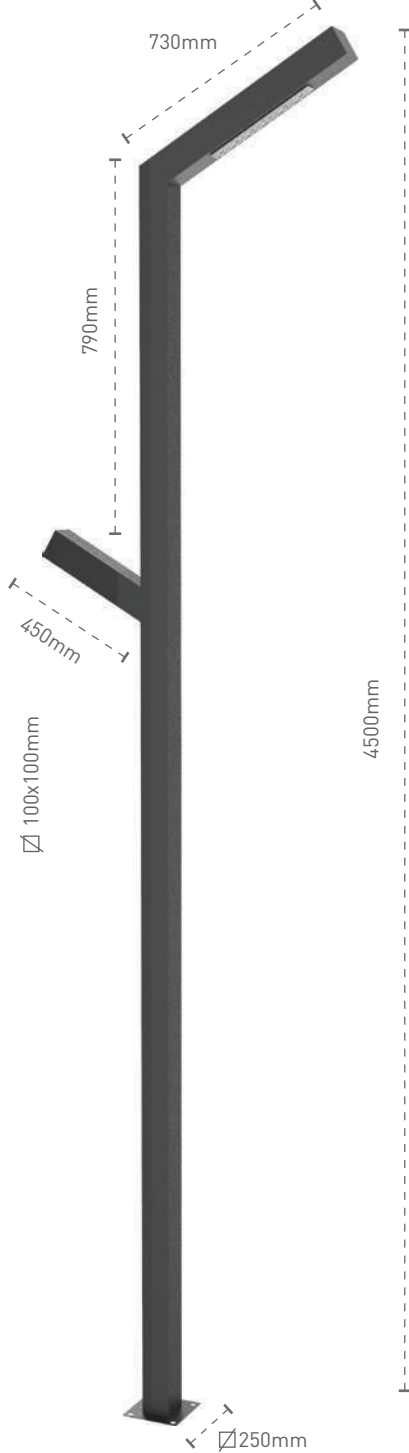

Park and Garden Luminaires Park Bahçe Direk Armatürleri Olimpos R

Mechanical Specifications Mekanik Özellikler

Body Gövde	Aluminium Alüminyum
Pole Direk	Aluminium Alüminyum
IP Rating IP Sınıfı	IP65
IK Rating Body IK Gövde Sınıfı	IK10
Fire Protection Alev Koruması	650°C
Cable Gland Kablo Rakor	PG11
Cable Kablo	3x1mm ²
RAL Code Ral Kodu	9005-9006-7043
Mounting Type Montaj Tipi	Ground Zemin

Optical Specifications Optik Özellikler

Light Source Işık Kaynağı	Mid Power LED
Reflector Reflektör	-
Lens Lens	PMMA
Diffuser Difüzör	-
CRI	>70
Colour Temperature Renk Sıcaklığı	3000K / 4000K / 6500K
Photobiological Risk Group Fotobiyolojik Risk Grubu	RG1
Beam Angle Işık Açısı	138° / 150°

Code No Ürün Kodu	Power Güç (W)	Luminous Flux Işık Akısı (lm)	Colour Temp. Renk Sıcaklığı (K)	Efficacy Etkinlik Faktörü (lm/W)	Dimensions Boyutlar (mm) axbxc	Pcs / Pack Koli Adedi	Package Weight Koli Ağırlığı (kg)
107509	50	5850	4000	117	4500X220	1	62
108846	75	8775	4000	117	4500X220	1	63
109009	100	11700	4000	117	4500X220	1	67