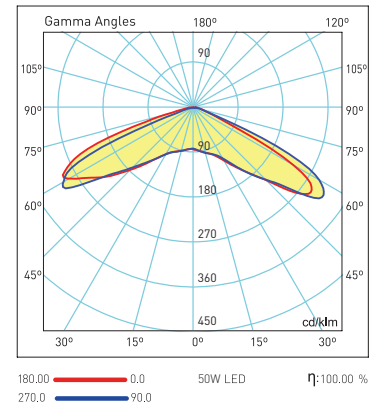

Code No Ürün Kodu	Power Güç (W)	Luminous Flux Işık Akısı (lm)	Colour Temp. Renk Sıcaklığı (K)	Efficacy Etkinlik Faktörü (lm/W)	Dimensions Boyutlar (mm) axbxc	Pcs / Pack Koli Adedi	Package Weight Koli Ağırlığı (kg)
107509	50	5850	4000	117	4500X220	1	62
108846	75	8775	4000	117	4500X220	1	63
109009	100	11700	4000	117	4500X220	1	67

Teknik sonuçlar çalışma koşullarına bağlı olarak +/-%7 toleransa sahiptir.

All your lighting needs in one adress.
Tüm aydınlatma ihtiyaçlarınız için tek adres.

Technical Drawing

Teknik Çizim

Light Distribution Curve

Işık Şiddeti Dağılım Eğrisi

Olimpos R

Olimpos Asymmetric / Olimpos Asimetrik

Visit our website for latest product informations and documents.
Güncel ürün bilgi ve belgeleri için web sitemizi ziyaret ediniz.