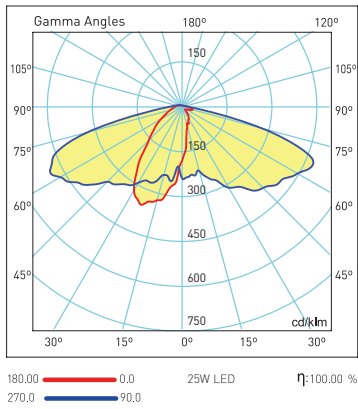

Code No Ürün Kodu	Power Güç (W)	Luminous Flux Işık Akısı (lm)	Colour Temp. Renk Sıcaklığı (K)	Efficacy Etkinlik Faktörü (lm/W)	Dimensions Boyutlar (mm) axbxc	Pcs / Pack Koli Adedi	Package Weight Koli Ağırlığı (kg)
107509	50	5850	4000	117	4500X220	1	62
108846	75	8775	4000	117	4500X220	1	63
109009	100	11700	4000	117	4500X220	1	67

Teknik sonuçlar çalışma koşullarına bağlı olarak +/-%7 toleransa sahiptir.

All your lighting needs in one adress.
Tüm aydınlatma ihtiyaçlarınız için tek adres.

Technical Drawing

Teknik Çizim

Light Distribution Curve

Işık Şiddeti Dağılım Eğrisi

Olimpos R

Olimpos Asymmetric / Olimpos Asimetrik

Visit our website for latest product informations and documents.
Güncel ürün bilgi ve belgeleri için web sitemizi ziyaret ediniz.