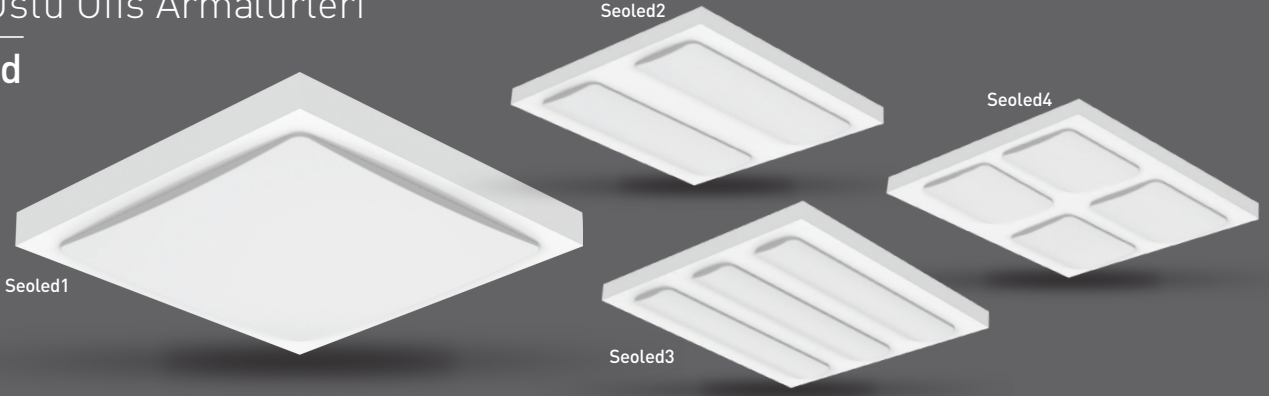

Surface Mounted Office Luminaires Sıva Üstü Ofis Armatürleri

Seoled

5 years warranty
ENEC certified driver
>50.000h lifetime
PF>0.95
LED modul with PMMA lens

5 yıl garanti
Kurum şartnamelerine uygun
ENEC Belgeli
>50.000h ömür
PF>0.95
Lensli Modül

Mechanical Specifications

Mekanik Özellikler

Body	Gövde	Metal
IP Rating	IP Sınıfı	IP20
IK Rating	IK Gövde Sınıfı	IK06
Fire Protection	Alev Koruması	650°C
Cable Gland	Kablo Rakor	-
Cable	Kablo	3x1mm ²
RAL Code	Ral Kodu	9016
Mounting Type	Montaj Tipi	Surface Mounting Sıva Üstü