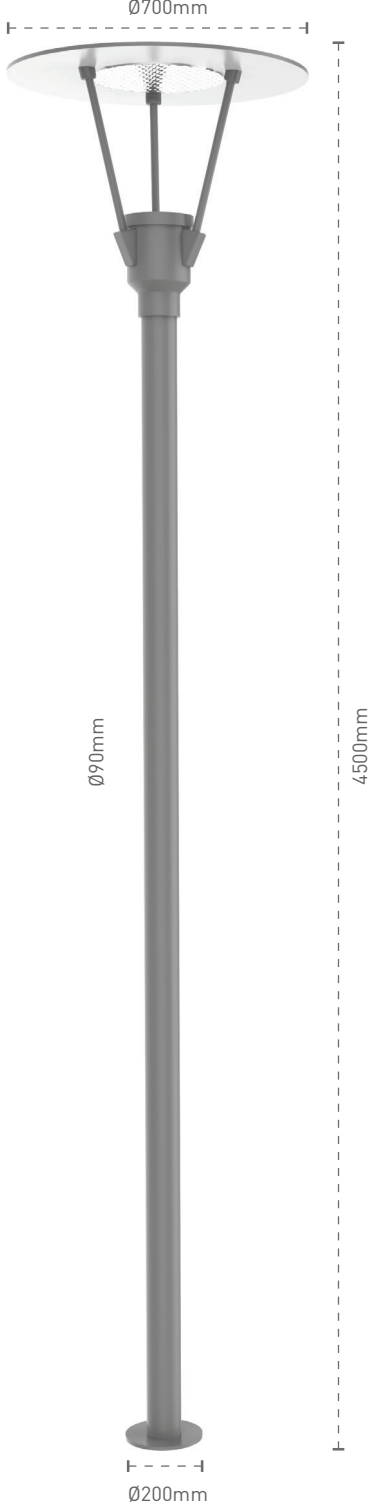

Park and Garden Luminaires Park Bahçe Direk Armatürleri Samos

Mechanical Specifications Mekanik Özellikler

Body Gövde	Aluminium Alüminyum
Pole Direk	Metal
IP Rating IP Sınıfı	IP65
IK Rating Body IK Gövde Sınıfı	IK08
Fire Protection Alev Koruması	650°C
Cable Gland Kablo Rakor	PG11
Cable Kablo	3x1mm ²
RAL Code Ral Kodu	9005-9006-7043
Mounting Type Montaj Tipi	Ground Zemin

Optical Specifications Optik Özellikler

Light Source Işık Kaynağı	Power LED
Reflector Reflektör	Metalized Polymer Metalize Polimer
Lens Lens	-
Diffuser Difüzör	Clear Glass Şeffaf Cam
CRI	>70
Colour Temperature Renk Sıcaklığı	3000K / 4000K / 6500K
Photobiological Risk Group Fotobiyolojik Risk Grubu	RG1
Beam Angle Işık Açısı	-

Code No Ürün Kodu	Power Güç (W)	Luminous Flux Işık Akısı (lm)	Colour Temp. Renk Sıcaklığı (K)	Efficacy Etkinlik Faktörü (lm/W)	Dimensions Boyutlar (mm) axbxc	Pcs / Pack Koli Adedi	Package Weight Koli Ağırlığı (kg)
107679	50	2600	4000	52	4500X700X200	1	25