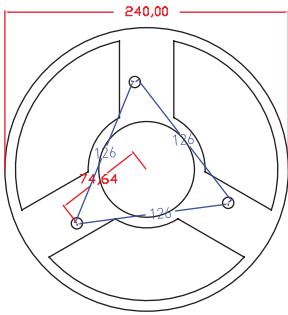

Visit our website for latest product informations and documents.
Güncel ürün bilgi ve belgeleri için web sitemizi ziyaret ediniz.