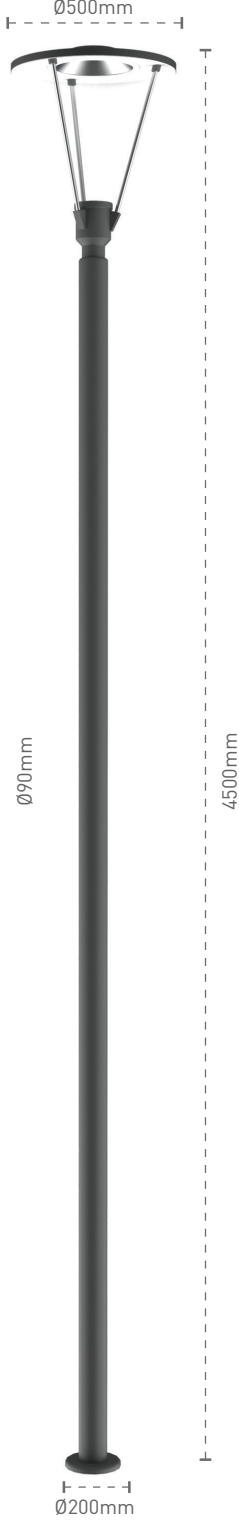

Park and Garden Luminaires Park Bahçe Direk Armatürleri Petra

Mechanical Specifications Mekanik Özellikler

Body Gövde	Aluminium Alüminyum
Pole Direk	Metal
IP Rating IP Sınıfı	IP65
IK Rating Body IK Gövde Sınıfı	IK08
Fire Protection Alev Koruması	650°C
Cable Gland Kablo Rakor	PG11
Cable Kablo	3x1mm ²
RAL Code Ral Kodu	9005-9006-7043
Mounting Type Montaj Tipi	Ground Zemin

Optical Specifications Optik Özellikler

Light Source Işık Kaynağı	Mid Power LED
Reflector Reflektör	-
Lens Lens	-
Diffuser Difüzör	Clear Glass Şeffaf Cam
CRI	>70
Colour Temperature Renk Sıcaklığı	3000K / 4000K / 6500K
Photobiological Risk Group Fotobiyolojik Risk Grubu	RG1
Beam Angle Işık Açısı	-

Code No Ürün Kodu	Power Güç (W)	Luminous Flux Işık Akısı (lm)	Colour Temp. Renk Sıcaklığı (K)	Efficacy Etkinlik Faktörü (lm/W)	Dimensions Boyutlar (mm) axbxc	Pcs / Pack Koli Adedi	Package Weight Koli Ağırlığı (kg)
107882	50	4500	4000	90	4500x500x200	1	25