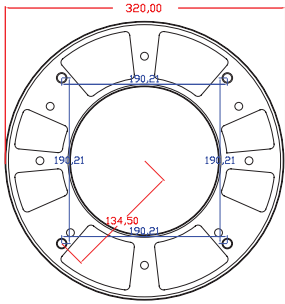

Park and Garden Luminaires Park Bahçe Direk Armatürleri Olimpos T

Mechanical Specifications Mekanik Özellikler

Body Gövde	Aluminium Alüminyum
Pole Direk	Aluminium Alüminyum
IP Rating IP Sınıfı	IP65
IK Rating Body IK Gövde Sınıfı	IK10
Fire Protection Alev Koruması	650°C
Cable Gland Kablo Rakor	PG11
Cable Kablo	3x1mm ²
RAL Code Ral Kodu	9005-9006-7043
Mounting Type Montaj Tipi	Ground Zemin

Code No Ürün Kodu	Power Güç (W)	Luminous Flux Işık Akısı (lm)	Colour Temp. Renk Sıcaklığı (K)	Efficacy Etkinlik Faktörü (lm/W)	Dimensions Boyutlar (mm) axbxc	Pcs / Pack Koli Adedi	Package Weight Koli Ağırlığı (kg)
108261	50	5850	4000	117	4500X220	1	62
108499	75	8775	4000	117	4500X220	1	63
108498	100	11700	4000	117	4500X220	1	67

Product codes can change by the kelvins, dimensions, or options. Please get in contact with the sales team.

Technical values has tolerance +/-%7 by the operating conditions.

Ürün kodları kelvin, boyut ve opsiyonlar için değişebilir. Lütfen satış ekibi ile iletişime geçiniz.
Teknik sonuçlar çalışma koşullarına bağlı olarak +/-%7 toleransa sahiptir.

All your lighting needs in one adress.
Tüm aydınlatma ihtiyaçlarınız için tek adres.

Technical Drawing

Teknik Çizim

Light Distribution Curve

Işık Şiddeti Dağılım Eğrisi

Olimpos T

Olimpos Asymmetric / Olimpos Asimetrik