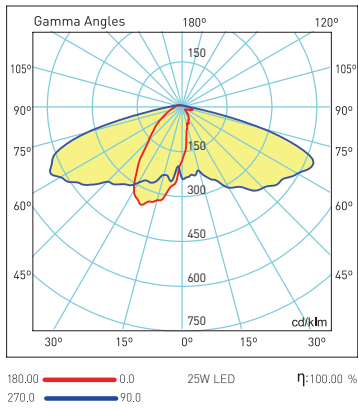

Code No Ürün Kodu	Power Güç (W)	Luminous Flux Işık Akısı (lm)	Colour Temp. Renk Sıcaklığı (K)	Efficacy Etkinlik Faktörü (lm/W)	Dimensions Boyutlar (mm) axbxc	Pcs / Pack Koli Adedi	Package Weight Koli Ağırlığı (kg)
108261	50	5850	4000	117	4500X220	1	62
108499	75	8775	4000	117	4500X220	1	63
108498	100	11700	4000	117	4500X220	1	67

All your lighting needs in one adress.
Tüm aydınlatma ihtiyaçlarınız için tek adres.

Technical Drawing

Teknik Çizim

Light Distribution Curve

Işık Şiddeti Dağılım Eğrisi

Olimpos T

Olimpos Asymmetric / Olimpos Asimetrik