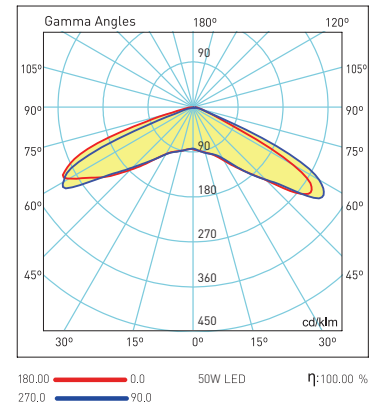

Code No Ürün Kodu	Power Güç (W)	Luminous Flux Işık Akısı (lm)	Colour Temp. Renk Sıcaklığı (K)	Efficacy Etkinlik Faktörü (lm/W)	Dimensions Boyutlar (mm) axbxc	Pcs / Pack Koli Adedi	Package Weight Koli Ağırlığı (kg)
108261	50	5850	4000	117	4500X220	1	62
108499	75	8775	4000	117	4500X220	1	63
108498	100	11700	4000	117	4500X220	1	67

All your lighting needs in one adress.
Tüm aydınlatma ihtiyaçlarınız için tek adres.

Technical Drawing

Teknik Çizim

Light Distribution Curve

Işık Şiddeti Dağılım Eğrisi

Olimpos T

Olimpos Asymmetric / Olimpos Asimetrik