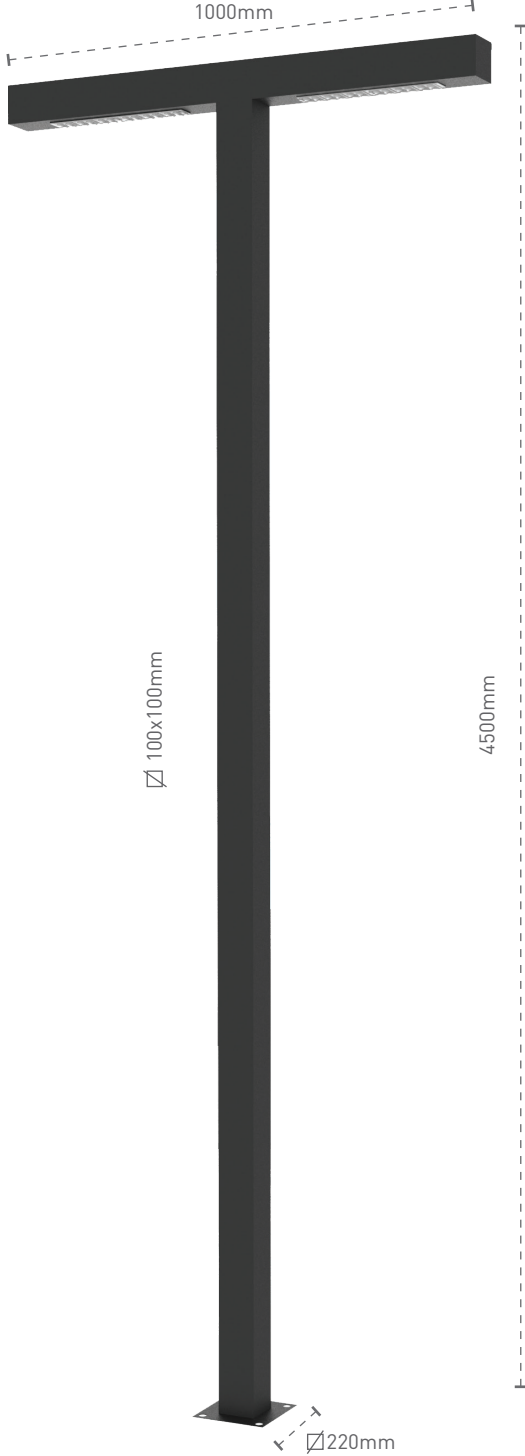

Park and Garden Luminaires Park Bahçe Direk Armatürleri Olimpos T

Mechanical Specifications Mekanik Özellikler

Body Gövde	Aluminium Alüminyum
Pole Direk	Aluminium Alüminyum
IP Rating IP Sınıfı	IP65
IK Rating Body IK Gövde Sınıfı	IK10
Fire Protection Alev Koruması	650°C
Cable Gland Kablo Rakor	PG11
Cable Kablo	3x1mm ²
RAL Code Ral Kodu	9005-9006-7043
Mounting Type Montaj Tipi	Ground Zemin

Optical Specifications Optik Özellikler

Light Source Işık Kaynağı	Mid Power LED
Reflector Reflektör	-
Lens Lens	PMMA
Diffuser Difüzör	-
CRI	>70
Colour Temperature Renk Sıcaklığı	3000K / 4000K / 6500K
Photobiological Risk Group Fotobiyolojik Risk Grubu	RG1
Beam Angle Işık Açısı	138° / 150°

Code No Ürün Kodu	Power Güç (W)	Luminous Flux Işık Akısı (lm)	Colour Temp. Renk Sıcaklığı (K)	Efficacy Etkinlik Faktörü (lm/W)	Dimensions Boyutlar (mm) axbxc	Pcs / Pack Koli Adedi	Package Weight Koli Ağırlığı (kg)
108261	50	5850	4000	117	4500X220	1	62
108499	75	8775	4000	117	4500X220	1	63
108498	100	11700	4000	117	4500X220	1	67