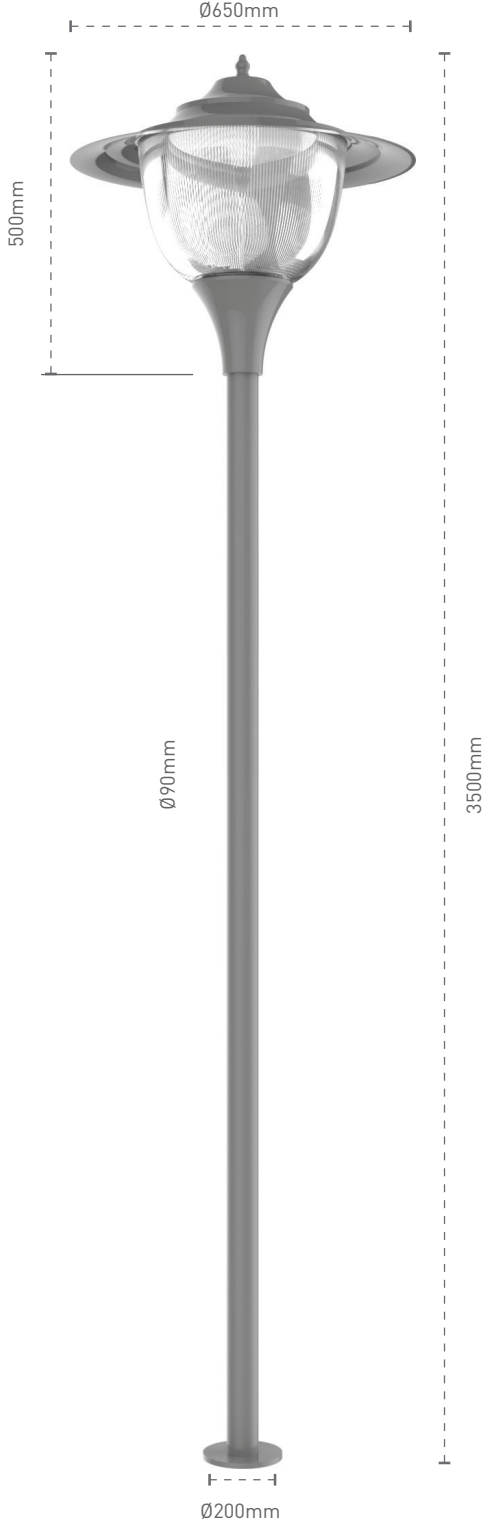

### Mesaled

#### Mechanical Specifications Mekanik Özellikler

Body Gövde	Aluminium Alüminyum
Pole Direk	Metal
IP Rating IP Sınıfı	IP54
IK Rating Body IK Gövde Sınıfı	IK08
Fire Protection Alev Koruması	650°C
Cable Gland Kablo Rakor	PG11
Cable Kablo	3x1mm <sup>2</sup>
RAL Code Ral Kodu	9005-9006-7043
Mounting Type Montaj Tipi	Ground Zemin

#### Optical Specifications Optik Özellikler

Light Source Işık Kaynağı	Mid Power LED
Reflector Reflektör	-
Lens Lens	-
Diffuser Difüzör	PMMA
CRI	>70
Colour Temperature Renk Sıcaklığı	3000K / 4000K / 6500K
Photobiological Risk Group Fotobiyolojik Risk Grubu	RG1
Beam Angle Işık Açısı	-

Code No Ürün Kodu	Power Güç (W)	Luminous Flux Işık Akısı (lm)	Colour Temp. Renk Sıcaklığı (K)	Efficacy Etkinlik Faktörü (lm/W)	Dimensions Boyutlar (mm) axbxc	Pcs / Pack Koli Adedi	Package Weight Koli Ağırlığı (kg)
108609	30	2680	4000	90	3500x650x200	1	23,2
108608	60	5260	4000	88	3500x650x200	1	23,2