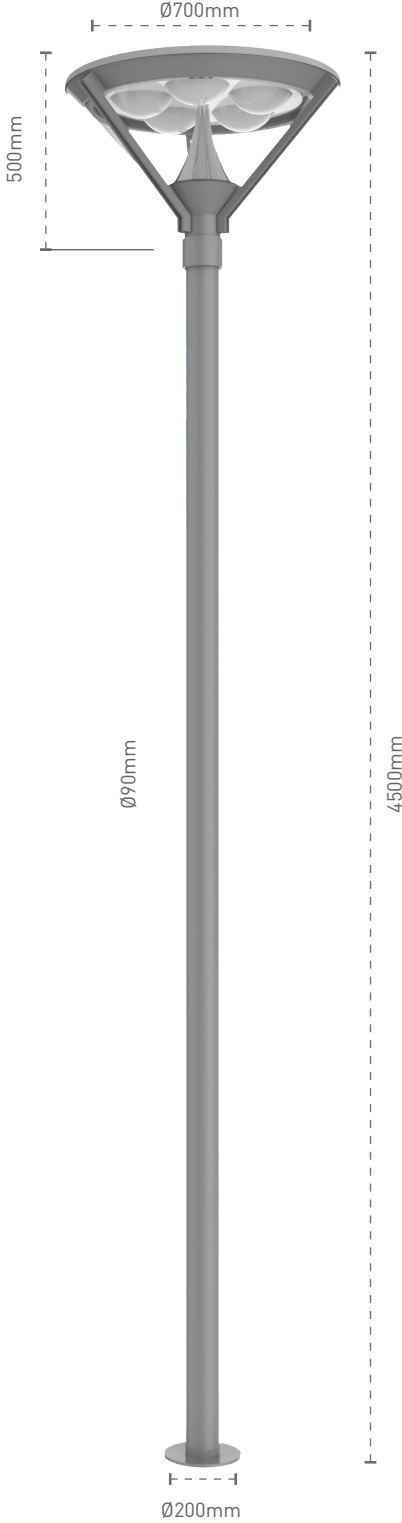

Park and Garden Luminaires Park Bahçe Direk Armatürleri

Limra

Mechanical Specifications Mekanik Özellikler

Body Gövde	Aluminium Alüminyum
Pole Direk	Metal
IP Rating IP Sınıfı	IP54
IK Rating Body IK Gövde Sınıfı	IK08
Fire Protection Alev Koruması	650°C
Cable Gland Kablo Rakor	PG11
Cable Kablo	3x1mm ²
RAL Code Ral Kodu	7043
Mounting Type Montaj Tipi	Ground Zemin

Optical Specifications Optik Özellikler

Light Source Işık Kaynağı	Mid Power LED
Reflector Reflektör	Aluminium Alüminyum
Lens Lens	-
Diffuser Difüzör	PMMA
CRI	>70
Colour Temperature Renk Sıcaklığı	3000K / 4000K / 6500K
Photobiological Risk Group Fotobiyolojik Risk Grubu	RG1
Beam Angle Işık Açısı	-

Code No Ürün Kodu	Power Güç (W)	Luminous Flux Işık Akısı (lm)	Colour Temp. Renk Sıcaklığı (K)	Efficacy Etkinlik Faktörü (lm/W)	Dimensions Boyutlar (mm) axbxc	Pcs / Pack Koli Adedi	Package Weight Koli Ağırlığı (kg)
108606	38	2090	4000	55	4500x700x200	1	27,6
108605	80	4400	4000	55	4500x700x200	1	28,5