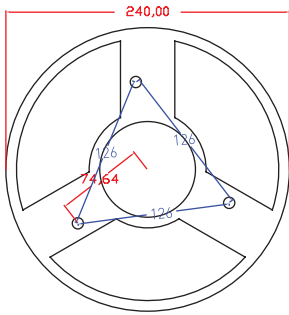

Technical Drawing
Teknik Çizim

Visit our website for latest product informations and documents.
Güncel ürün bilgi ve belgeleri için web sitemizi ziyaret ediniz.