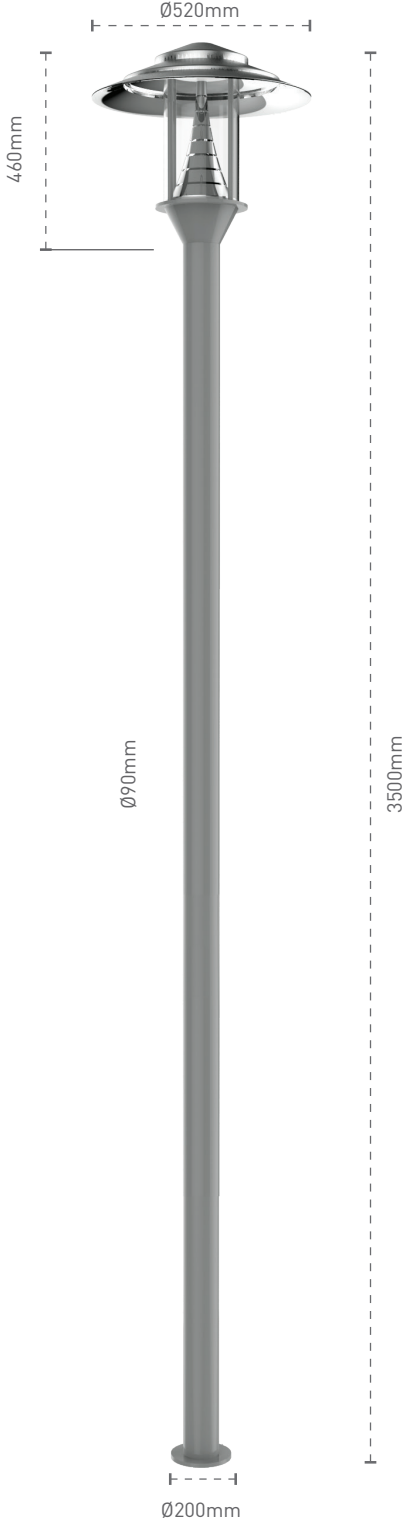

## Park and Garden Luminaires Park Bahçe Direk Armatürleri

#### Mechanical Specifications Mekanik Özellikler

Body Gövde	Aluminium Alüminyum
Pole Direk	Metal
IP Rating IP Sınıfı	IP54
IK Rating Body IK Gövde Sınıfı	IK08
Fire Protection Alev Koruması	650°C
Cable Gland Kablo Rakor	PG11
Cable Kablo	3x1mm <sup>2</sup>
RAL Code Ral Kodu	7043
Mounting Type Montaj Tipi	Ground Zemin

#### Optical Specifications Optik Özellikler

Light Source Işık Kaynağı	Mid Power LED
Reflector Reflektör	-
Lens Lens	-
Diffuser Difüzör	Clear Glass Şeffaf Cam
CRI	>70
Colour Temperature Renk Sıcaklığı	3000K / 4000K / 6500K
Photobiological Risk Group Fotobiyolojik Risk Grubu	RG1
Beam Angle Işık Açısı	-

Code No Ürün Kodu	Power Güç (W)	Luminous Flux Işık Akısı (lm)	Colour Temp. Renk Sıcaklığı (K)	Efficacy Etkinlik Faktörü (lm/W)	Dimensions Boyutlar (mm) axbxc	Pcs / Pack Koli Adedi	Package Weight Koli Ağırlığı (kg)
108610	40	3280	4000	82	3500x520x200	1	13,3