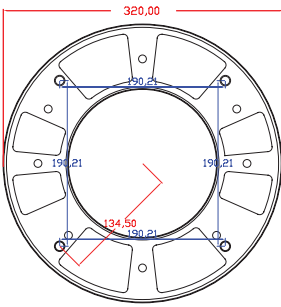

Technical Drawing
Teknik Çizim

Visit our website for latest product informations and documents.
Güncel ürün bilgi ve belgeleri için web sitemizi ziyaret ediniz.