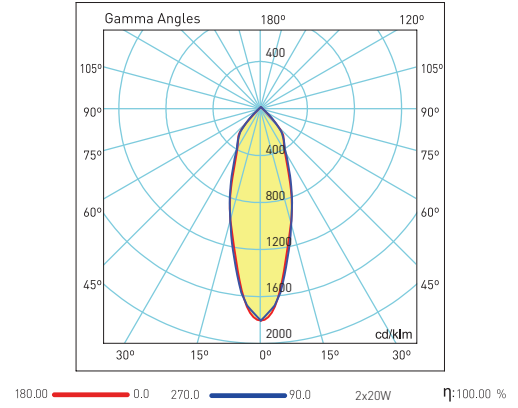

Technical Drawing

Teknik Çizim

Light Distribution Curve

Işık Şiddeti Dağılım Eğrisi

Code No Ürün Kodu	Power Güç (W)	Luminous Flux Işık Akısı (lm)	Colour Temp. Renk Sıcaklığı (K)	Efficacy Etkinlik Faktörü (lm/W)	Dimensions Boyutlar (mm) Øxh	Cut Size Kesim Ölçüsü (mm)	Pcs / Pack Koli Adedi	Package Vol. Koli Hacmi (m ³)	Package Weight Koli Ağırlığı (kg)
110557	1x20	1840	4000	92	160x160x112	Ø127	8	0,028	10,2
110558	2x20	3680	4000	92	160x310x112	127x265	4	0,031	9,8
110559	3x20	5520	4000	92	160x460x112	127x420	3	0,034	10,8
110545	1x30	2700	4000	90	160x160x112	Ø127	8	0,028	10,2
110546	2x30	5400	4000	90	160x310x112	127x265	4	0,031	9,8
110547	3x30	8100	4000	90	160x460x112	127x420	3	0,034	10,8