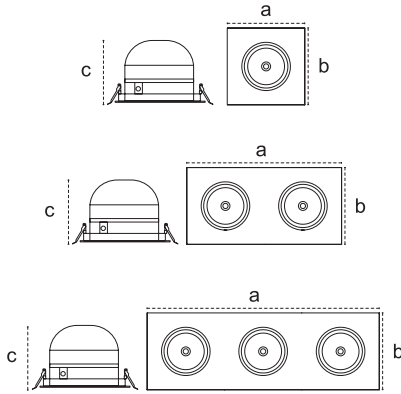

Options

Opsiyonlar

DALI		✓
1-10V		-
Step DIM		-
1hour Emergency Kit	1 Saat Acil Kit	✓
3hour Emergency Kit	3 Saat Acil Kit	✓
Electrical Protection	Elektriksel Sınıf	-
Microwave Sensor	Radar Sensör	-
Surface Mounted	Sıva Üstü	✓
UGR<19 Diffuser	UGR<19 Difüzör	-

Technical Drawing

Teknik Çizim

Light Distribution Curve

Işık Şiddeti Dağılım Eğrisi

Code No Ürün Kodu	Power Güç (W)	Luminous Flux Işık Akısı (lm)	Colour Temp. Renk Sıcaklığı (K)	Efficacy Etkinlik Faktörü (lm/W)	Dimensions Boyutlar (mm) Øxh	Cut Size Kesim Ölçüsü (mm)	Pcs / Pack Koli Adedi	Package Vol. Koli Hacmi (m ³)	Package Weight Koli Ağırlığı (kg)
110557	1x20	1840	4000	92	160x160x112	Ø127	8	0,028	10,2
110558	2x20	3680	4000	92	160x310x112	127x265	4	0,031	9,8
110559	3x20	5520	4000	92	160x460x112	127x420	3	0,034	10,8
110545	1x30	2700	4000	90	160x160x112	Ø127	8	0,028	10,2
110546	2x30	5400	4000	90	160x310x112	127x265	4	0,031	9,8
110547	3x30	8100	4000	90	160x460x112	127x420	3	0,034	10,8