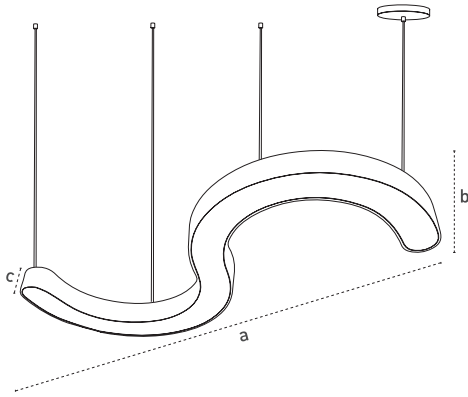

Technical Drawing
Teknik Çizim