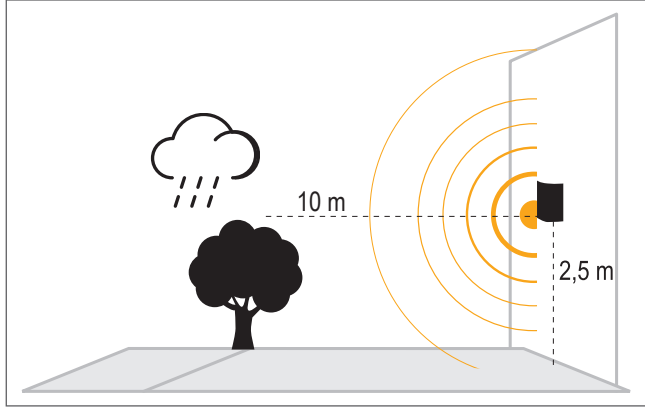

Outdoor Appliques Dış Mekan Aplikler Işıközü

Technical Drawing

Teknik Çizim

Mechanical Specifications

Mekanik Özellikler

Body	Gövde	Stainless Steel	Paslanmaz Çelik
IP Rating	IP Sınıfı	IP44	
IK Rating	IK Gövde Sınıfı	-	
Fire Protection	Alev Koruması	-	
Cable Gland	Kablo Rakor	-	
Cable	Kablo	2x0,75mm ²	
RAL Code	Ral Kodu	7043	
Mounting Type	Montaj Tipi	Surface Mounted	Sıva Üstü