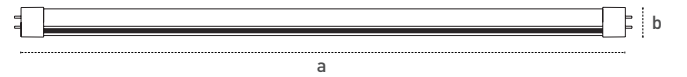

LED Tüp Pro

LED Tube Pro

130 lm/W

Gövde Body	Cam Glass	Giriş Gerilimi Input Voltage (V)	220-240	Frekans Frequency (Hz)	50-60
LED	SMD	Renksel ger. ind. Colour Ren. In. (CRI)	>80	Duy Base	G13
Optik Kapak Diffuser	Opal	Güç Faktörü Power Fac. (cos φ)	>0.95	Açma Kapama Sayısı On-Off	20000
Hüzme Açısı Beam Angle	180°	Akım (A) Current	0,10	Kullanım Ömrü (sa) Life Time (h)	30000
Enerji Verimliliği Etiketli Energy Efficiency Label (EEL)	A+	Elektriksel Bağlantı Electrical Connection	Tek Taraflı Single End		

Teknik Çizim Technical Drawing

30.000 saat kullanım ömrüne sahip LED'ler sayesinde bakım masrafları minimize edilmiştir.
LED with a life time of 30.000 hours minimizing maintenance cost.

Dahili sürücü sayesinde yardımcı elamanlara ihtiyaç duymadan kolay kurulum.
Internal driver enables easy installation without the need for ancillary elements.

Armatürlere ait büyüklükler Product Details

Ürün Kodu Code No	Güç Power (W)	Işık Akısı Luminous Flux (lm)	Renk Sıcaklığı Colour Temp. (K)	Etkinlik Faktörü Luminous Effic. (lm/W)	Enerji Tüketimi Power Consumption. (kwh/1000h)	Boyutlar Dimensions (mm) a b	Koli Adedi Pcs/Pack	Koli Hacmi Package Vol. (m ³)	Koli Ağırlığı Package Weight (kg)
314671	22	2850	6500	130	22	1510x26	25	0,045	10,5