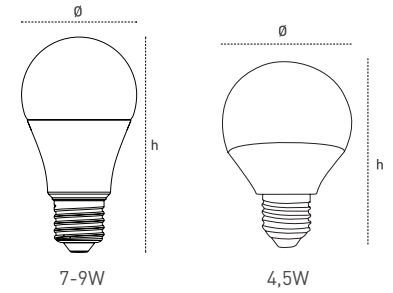

LED Glop

Gövde Body	Alüminyum soğutucu + Plastik Aluminum cooler+ Plastic	Giriş Gerilimi Input Voltage (V)	220-240	Frekans Frequency (Hz)	50-60
LED	SMD	Renk sel ger. ind. Colour Ren. In. (CRI)	>80	Duy Base	E27
Optik Kapak Diffuser	Opal PMMA	Güç Faktörü Power Fac. (cos φ)	>0.50	Açma Kapama Sayısı On-Off	15000
Hüzme Açısı Beam Angle	120° (4,5W) 180° (7-9W)			Kullanım Ömrü (sa) Life Time (h)	25000
Enerji Verimliliği Etiket Energy Efficiency Label (EEL)	A+				

Hemen aydınlatma.
Instant light

Cıva içermez, dimlenemez.
%100 mercury free, non dimmable.

Teknik Çizim Technical Drawing

Armatürlere ait büyüklükler Product Details

Ürün Kodu Code No	Güç Power (W)	Işık Akısı Luminous Flux (lm)	Renk Sıcaklığı Colour Temp. (K)	Etkinlik Faktörü Luminous Effic. (lm/W)	Enerji Tüketimi Power Consumption. (kwh/1000h)	Boyutlar Dimensions (mm) Ø h	Koli Adedi Pcs/Pack	Koli Hacmi Package Vol. (m³)	Koli Ağırlığı Package Weight (kg)
315105	4,5	400	2700	89	4,5	45x83	100	0,0139	5
315106	4,5	410	6500	91	4,5	45x82	100	0,0139	5
313406	7	610	2700	87	7	60x113	100	0,0472	6,8
313407	7	610	6500	87	7	60x113	100	0,0472	6,8
313411	9	755	2700	84	9	60x113	100	0,0472	6,8
313415	9	755	6500	84	9	60x113	100	0,0472	6,8