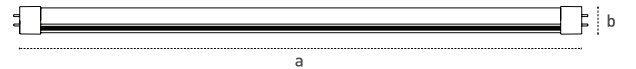

### Emergency LED Tube

1,5 saat  
1,5 hours

Gövde Body	Cam Glass	Giriş Gerilimi Input Voltage (V)	220-240	Frekans Frequency (Hz)	50-60
LED	SMD Mid power	Renk sel ger. ind. Colour Ren. In. (CRI)	>80	Duy Base	G13
Optik Kapak Diffuser	Opal	Güç Faktörü Power Fac. (cos φ)	>0,6	Açma Kapama Sayısı On-Off	15000
Hüzme Açısı Beam Angle	180°	Akım (A) Current	0,2	Kullanım Ömrü (sa) Life Time (h)	20000
Enerji Verimliliği Etiket Energy Efficiency Label (EEL)	A+	Şarj Süresi (sa) Charge Time (h)	3	Çalışma Süresi (sa) Working Time (h)	1,5
		Elektriksel Bağlantı Electrical Connection	Çift Taraflı Double End		

### Armatürlere ait büyüklükler Product Details

Ürün Kodu Code No	Güç Power (W)	Işık Akısı Luminous Flux (lm)	Renk Sıcaklığı Colour Temp. (K)	Etkinlik Faktörü Luminous Effic. (lm/W)	Enerji Tüketimi Power Consumption. (kwh/1000h)	Boyutlar Dimensions (mm) a b c	Koli Adedi Pcs/Pack	Koli Hacmi Package Vol. (m <sup>3</sup> )	Koli Ağırlığı Package Weight (kg)
315116	18	1450	6500	80	18	1214x26	25	0.03557	7,9