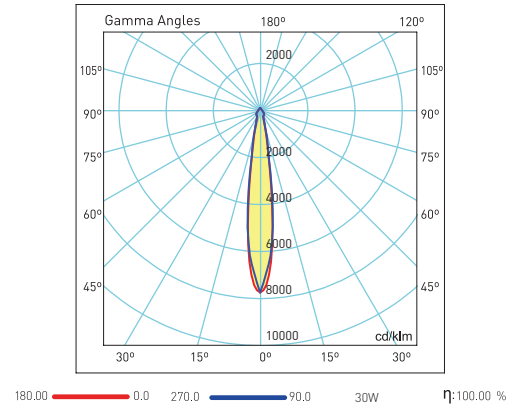

Light Distribution Curve
Işık Şiddeti Dağılım Eğrisi

Visit our website for latest product informations and documents.
Güncel ürün bilgi ve belgeleri için web sitemizi ziyaret ediniz.