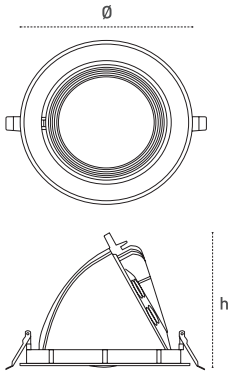

Recessed Mounted Spot Luminaires Sıva Altı Spot Armatürler

Nira

Mechanical Specifications

Mekanik Özellikler

Body	Gövde	Aluminium Alüminyum
IP Rating	IP Sınıfı	IP40
IK Rating Body	IK Gövde Sınıfı	-
Fire Protection	Alev Koruması	-
Cable Gland	Kablo Rakor	-
Cable	Kablo	0,75mm ²
RAL Code	Ral Kodu	9010 / 9005
Mounting Type	Montaj Tipi	Recessed Mounting Sıva Altı

Code No Ürün Kodu	Type Tip	Power Güç (W)	Luminous Flux Işık Akısı (lm)	Colour Temp. Renk Sıcaklığı (K)	Efficacy Etkinlik Faktörü (lm/W)	Dimensions Boyutlar (mm) Øxh	Cut Size Kesim Ölçüsü (mm)	Pcs / Pack Koli Adedi	Package Vol. Koli Hacmi (m ³)	Package Weight Koli Ağırlığı (kg)
107904	Beyaz/White	30	2700	4000	90	190x154	172	12	0,095	12,75
108140	Siyah/Black	30	2700	4000	90	190x154	172	12	0,095	12,75

Product codes can change by the kelvins, dimensions, or options. Please get in contact with the sales team.

Technical values has tolerance +-%7 by the operating conditions.

Ürün kodları kelvin, boyut ve opsiyonlar için değişebilir. Lütfen satış ekibi ile iletişime geçiniz.

Teknik sonuçlar çalışma koşullarına bağlı olarak +-%7 toleransa sahiptir.

Technical Drawing
Teknik Çizim

Light Distribution Curve
Işık Şiddeti Dağılım Eğrisi

Visit our website for latest product informations and documents.
Güncel ürün bilgi ve belgeleri için web sitemizi ziyaret ediniz.