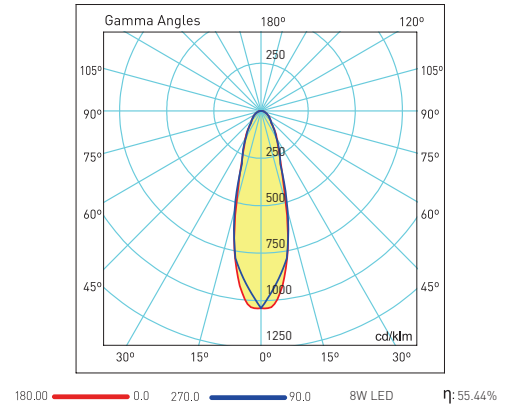

Code No	Power	Luminous Flux	Colour Temp.	Efficacy	Dimensions	Cut Size	Pcs / Pack	Package Vol.	Package Weight
Ürün Kodu	Güç (W)	Işık Akısı (lm)	Renk Sıcaklığı (K)	Etkinlik Faktörü (lm/W)	Boyutlar (mm) Øxh	Kesim Ölçüsü (mm)	Koli Adedi	Koli Hacmi (m³)	Koli Ağırlığı (kg)
110624	8	900	4000	113	80x95	74	8	0.007	2,4

Teknik sonuçlar çalışma koşullarına bağlı olarak +-7% toleransa sahiptir.

Technical Drawing

Teknik Çizim

Light Distribution Curve

Işık Şiddeti Dağılım Eğrisi

Visit our website for latest product informations and documents.
Güncel ürün bilgi ve belgeleri için web sitemizi ziyaret ediniz.