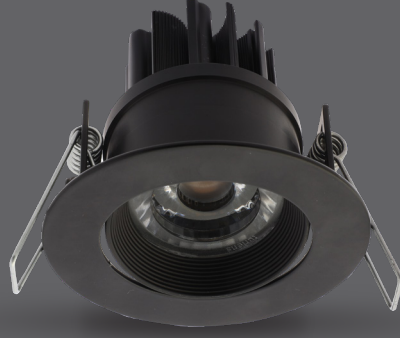

Recessed Mounted Spot Luminaires

Sıva Altı Spot Armatürler

Capella

Mechanical Specifications

Mekanik Özellikler

Body	Gövde	Aluminium	Alüminyum
IP Rating	IP Sınıfı	IP20	
IK Rating	IK Gövde Sınıfı	-	
Fire Protection	Alev Koruması	-	
Cable Gland	Kablo Rakor	-	
Cable	Kablo	-	
RAL Code	Ral Kodu	9016 / 9005	
Mounting Type	Montaj Tipi	Recessed Mounting	Sıva Altı

Optical Specifications

Optik Özellikler

Light Source	Işık Kaynağı	COB	
Reflector	Reflektör	Aluminium	Alüminyum
Lens	Lens	-	
Diffuser	Difüzör	Clear Glass	Şeffaf Cam
CRI		>80	
Colour Temperature	Renk Sıcaklığı	4000K	
Photobiological Risk Group	Fotobiyolojik Risk Grubu	RG1	
Beam Angle	Işık Açısı	24°	