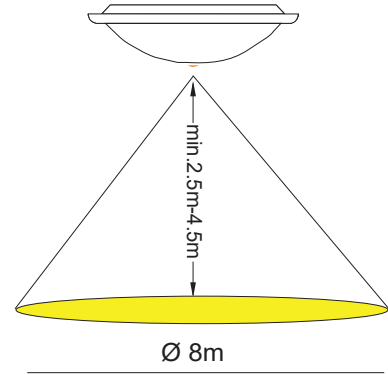

Technical Drawing

Teknik Çizim

Code No Ürün Kodu	Tip Type	Power Güç (W)	Luminous Flux Işık Akısı (lm)	Colour Temp. Renk Sıcaklığı (K)	Efficacy Etkinlik Faktörü (lm/W)	Dimensions Boyutlar (mm) qxh	Pcs / Pack Koli Adedi	Package Vol. Koli Hacmi (m ³)	Package Weight Koli Ağırlığı (kg)
110696	Sense With Sensor Sensörlü Sense	8	864	6500	108	300x105	8	0,102	13
104369	Em. Sense With Sensor Acil Sense	8	740	6500	93	300x105	8	0,102	13