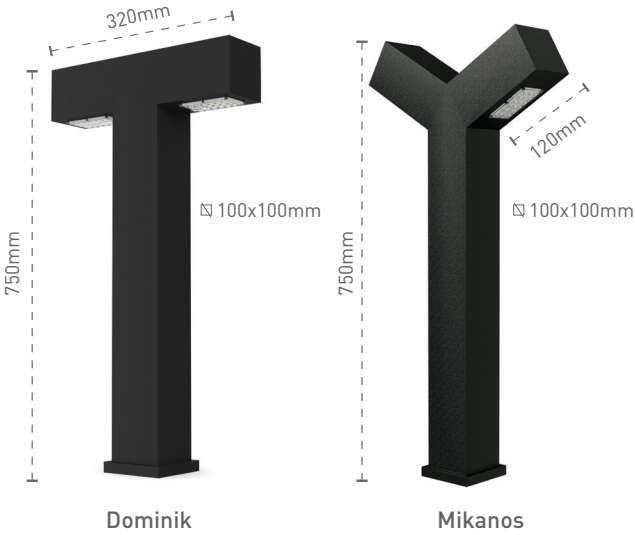

Garden Luminaires Çimen Armatürleri

Alcatra / Tahiti / Dominik / Mikanos

Mechanical Specifications

Mekanik Özellikler

Body	Gövde	Aluminium Alüminyum
IP Rating	IP Sınıfı	IP65
IK Rating	IK Gövde Sınıfı	IK08
Fire Protection	Alev Koruması	650°C
Cable Gland	Kablo Rakor	-
Cable	Kablo	-
RAL Code	Ral Kodu	9005 / 9006 / 7043
Mounting Type	Montaj Tipi	Ground Zemin

Optical Specifications

Optik Özellikler

Light Source	Işık Kaynağı	Power LED
Reflector	Reflektör	-
Lens	Lens	PMMA
Diffuser	Difüzör	-
CRI		>70
Colour Temperature	Renk Sıcaklığı	3000K / 4000K / 6500K
Photobiological Risk Group	Fotobiyolojik Risk Grubu	-
Beam Angle	Işık Açısı	-

Electrical Specifications

Elektriksel Özellikler

Input Voltage	Giriş Gerilimi	220-240Vac
Frequency	Frekans	50-60Hz
Class	Sınıf	I
System Lifetime	Sistem Ömrü	>50.000h
Power Factor	Güç Faktörü	>0,90
Operating Temperature	Çalışma Sıcaklığı	-20°C / +40°C
Standards	Standartlar	EN60598-2-1, LM80, TM21

Options

Opsiyonlar

DALI		-
1-10V		-
Step DIM		-
1hour Emergency Kit	1 Saat Acil Kit	-
3hour Emergency Kit	3 Saat Acil Kit	-
Electrical Protection	Elektriksel Sınıf	-
Microwave Sensor	Radar Sensör	-
RAL Code	RAL Kodu	✓
Marine Painting	Marin Boya	✓

Code No Ürün Kodu	Type Tip	Power Güç (W)	Luminous Flux Işık Akısı (lm)	Colour Temp. Renk Sıcaklığı (K)	Efficacy Etkinlik Faktörü (lm/W)	Dimensions Boyutlar (mm) axbxc	Pcs / Pack Koli Adedi	Package Weight Koli Ağırlığı (kg)
108856	Alcatra	18	2304	4000	128	750x210x100x100	1	5,8
108866	Tahiti	18	2304	4000	128	750x180x100x100	1	5,8
108868	Dominik	36	4608	4000	128	750x180x100x100	1	6,1
108869	Mikanos	36	4608	4000	128	750x415x100x100	1	6,1

Product codes can change by the kelvins, dimensions, or options. Please get in contact with the sales team.

Technical values has tolerance +-%7 by the operating conditions.

Ürün kodları kelvin, boyut ve opsiyonlar için değişebilir. Lütfen satış ekibi ile iletişime geçiniz.

Teknik sonuçlar çalışma koşullarına bağlı olarak +-%7 toleransa sahiptir.

Visit our website for latest product informations and documents.

Güncel ürün bilgi ve belgeleri için web sitemizi ziyaret ediniz.

All your lighting needs in one adress.
Tüm aydınlatma ihtiyaçlarınız için tek adres.