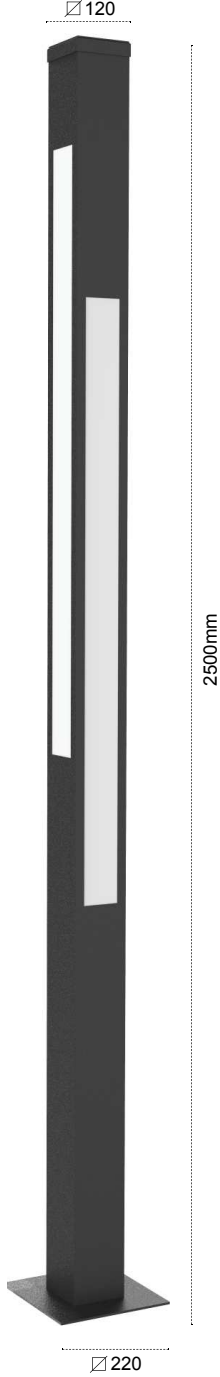

Assos Serisi

Assos Series

Gövde Body	Alüminyum Aluminium		
LED	SMD Mid power		
Optik Kapak Diffuser	Yüksek ışık geçirgenliğe ve homojen dağılıma sahip opal PMMA High-end transparent and homogeneous light distribution opal PMMA		
Sürücü Driver	ENEC belgeli ENEC certified		
Giriş Gerilimi Input Voltage [V]	220-240	Frekans Frequency (Hz)	50-60
Renk sel ger. ind. Colour Ren. In. (CRI)	>70	IP Koruma IP Protection	IP65
Güç Faktörü Power Fac. (cos φ)	>0.95	RAL Kodu RAL Code	9005
Opsiyonlar Options	4000K 6500K RAL 7043 RAL 9005 Yeşil Mavi Kırmızı	4000K 6500K RAL 7043 RAL 9005 Green Blue Red	

Kullanım Alanları

Fields of Application

Bakınız sayfa 232 See page 232

Armatürlere ait büyüklükler Product Details

Ürün Kodu Code No	Güç Power (W)	Işık Akısı Luminous Flux (lm)	Renk Sıcaklığı Colour Temp. (K)	Etkinlik Faktörü Luminous Effic. (lm/W)	Boyutlar Dimensions (mm) a b ∅	Koli Adedi Pcs/Pack	Koli Ağırlığı Package Weight (kg)
107470	100	6500	4000	65	2500x120x220	1	48