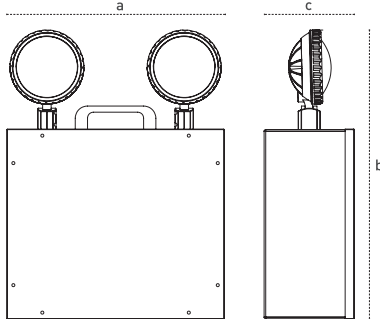

## Emergency Luminaires Acil Aydınlatma Armatürleri IP65 2x10W Emergency Spot

Adjustable head  
Hangable and movable  
Charge and discharge indicator  
Switch and test button  
IP65 option

Oynar başlıklı  
Taşınabilir, asılabilir  
Şarj ve deşarj göstergesi  
Anahtar ve test butonu  
IP65 opsiyonu

### Technical Drawing Teknik Çizim

### Mechanical Specifications Mekanik Özellikler

Body Gövde	Metal
IP Rating IP Sınıfı	IP65
IK Rating Body IK Gövde Sınıfı	IK06
Fire Protection Alev Koruması	650°C
Cable Gland Kablo Rakor	-
Cable Kablo	3x1mm <sup>2</sup>
RAL Code Ral Kodu	7043
Mounting Type Montaj Tipi	Surface Mounted Sıva Üstü