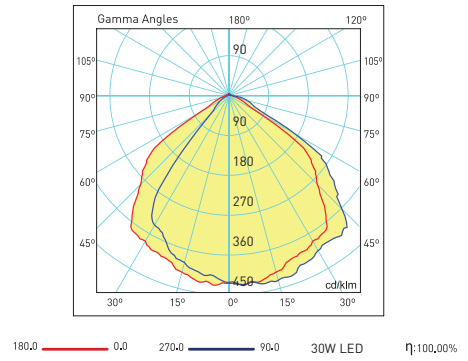

Light Distribution Curve Işık Şiddeti Dağılım Eğrisi

Visit our website for latest product informations and documents.
Güncel ürün bilgi ve belgeleri için web sitemizi ziyaret ediniz.