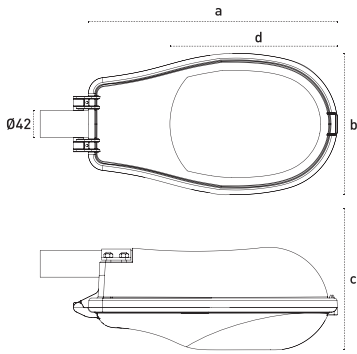

Technical Drawing Teknik Çizim