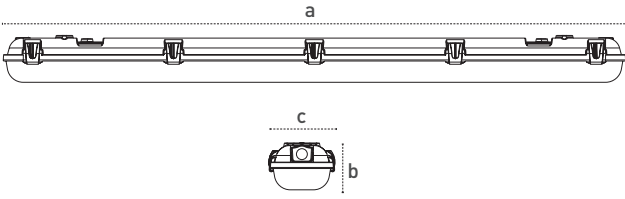

Technical Drawing

Teknik Çizim

Light Distribution Curve

Işık Şiddeti Dağılım Eğrisi

Visit our website for latest product informations and documents.
Güncel ürün bilgi ve belgeleri için web sitemizi ziyaret ediniz.